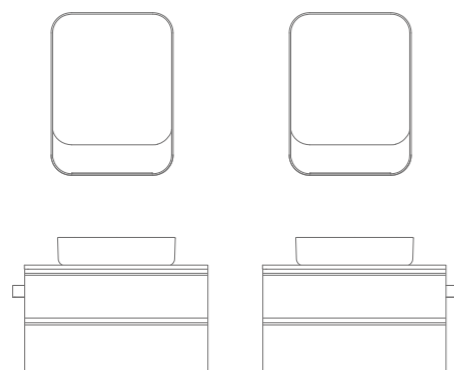

S 08

Dimensioni / Dimensions
L90 x P/D46 x H52 cm

Top e basi laccate Grigio Argento Lucido (LL.128). Portasalviette in finitura nero opaco.

Lavabo d'appoggio selezionabile nella sezione "Lavabi" (p. 249).

Specchio con mensola e luce LED integrata. Struttura e mensola in alluminio verniciato nero.

Glossy Grigio Argento (LL.128) lacquered top and cabinets. Matt black towel-holder.

Countertop washbasin can be selected from "Basins" section (p. 249).

Mirror with shelf and integrated LED light. Structure and shelf in black painted aluminum.