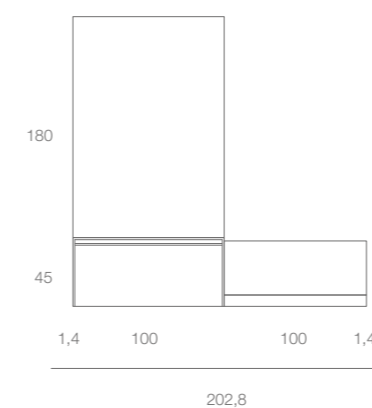

T 07
p. 52

Dimensioni / Dimensions
L203 x P/D51 x H45 cm

Base portalavabo: Rovere Tabacco (WR.503)
Top con lavabo integrato e fianchi: Gres Industrial Ivory (GR.415)
Specchio: con retroilluminazione LED
Panca: Gres Industrial Ivory (GR.415)

Washbasin cabinet: Rovere Tabacco (WR.503)
Top with integrated basin and sides: Gres Industrial Ivory (GR.415)
Mirror: with LED backlight
Bench: Gres Industrial Ivory (GR.415)