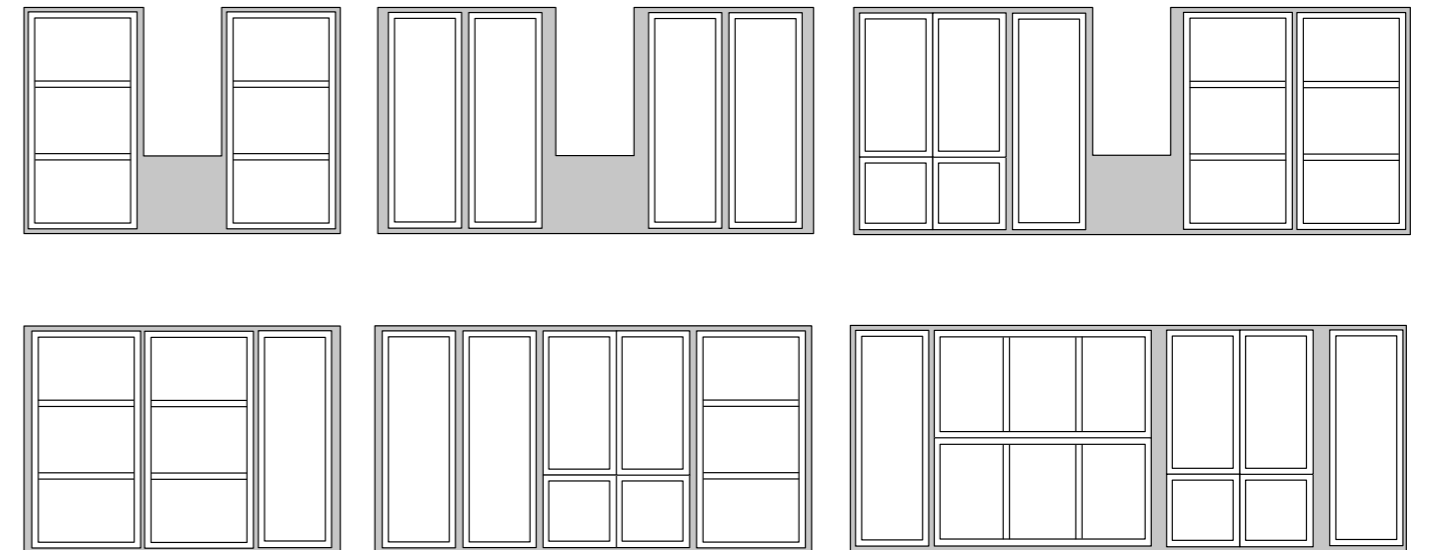

Flessibilità compositiva

Composition flexibility

Tosca si caratterizza per una estrema flessibilità compositiva.

I moduli base possono infatti essere combinati per creare soluzioni compatte o combinazioni estese che si integrano perfettamente nello spazio a disposizione senza soluzione di continuità. L'elemento panca che di volta in volta può diventare base d'appoggio, top o seduta a seconda delle esigenze, raccoglie la composizione modulare in un unicum perfettamente integrato nell'architettura circostante.

Tosca is characterized by an extreme freedom in composition.

Cabinets can in fact be combined to create compact or extended seamless solutions that blend into the available space. The bench can become a shelf, top or seat depending on your needs and it is an element that connects all parts of the modular composition for a perfectly integrated result into the surrounding architecture.

Organizzazione dello spazio

Organizing the space

La collezione si correda di diversi complementi per consentire un'organizzazione degli spazi ottimale all'interno dei cassetti e sul top, e da una colonna con profondità maggiorata, che diventa un efficace elemento contenitivo.

The collection is equipped with various accessories, to better organize the space inside the drawers and on the cabinet top, and with a column characterized by an increased depth, which becomes an efficient storage element.