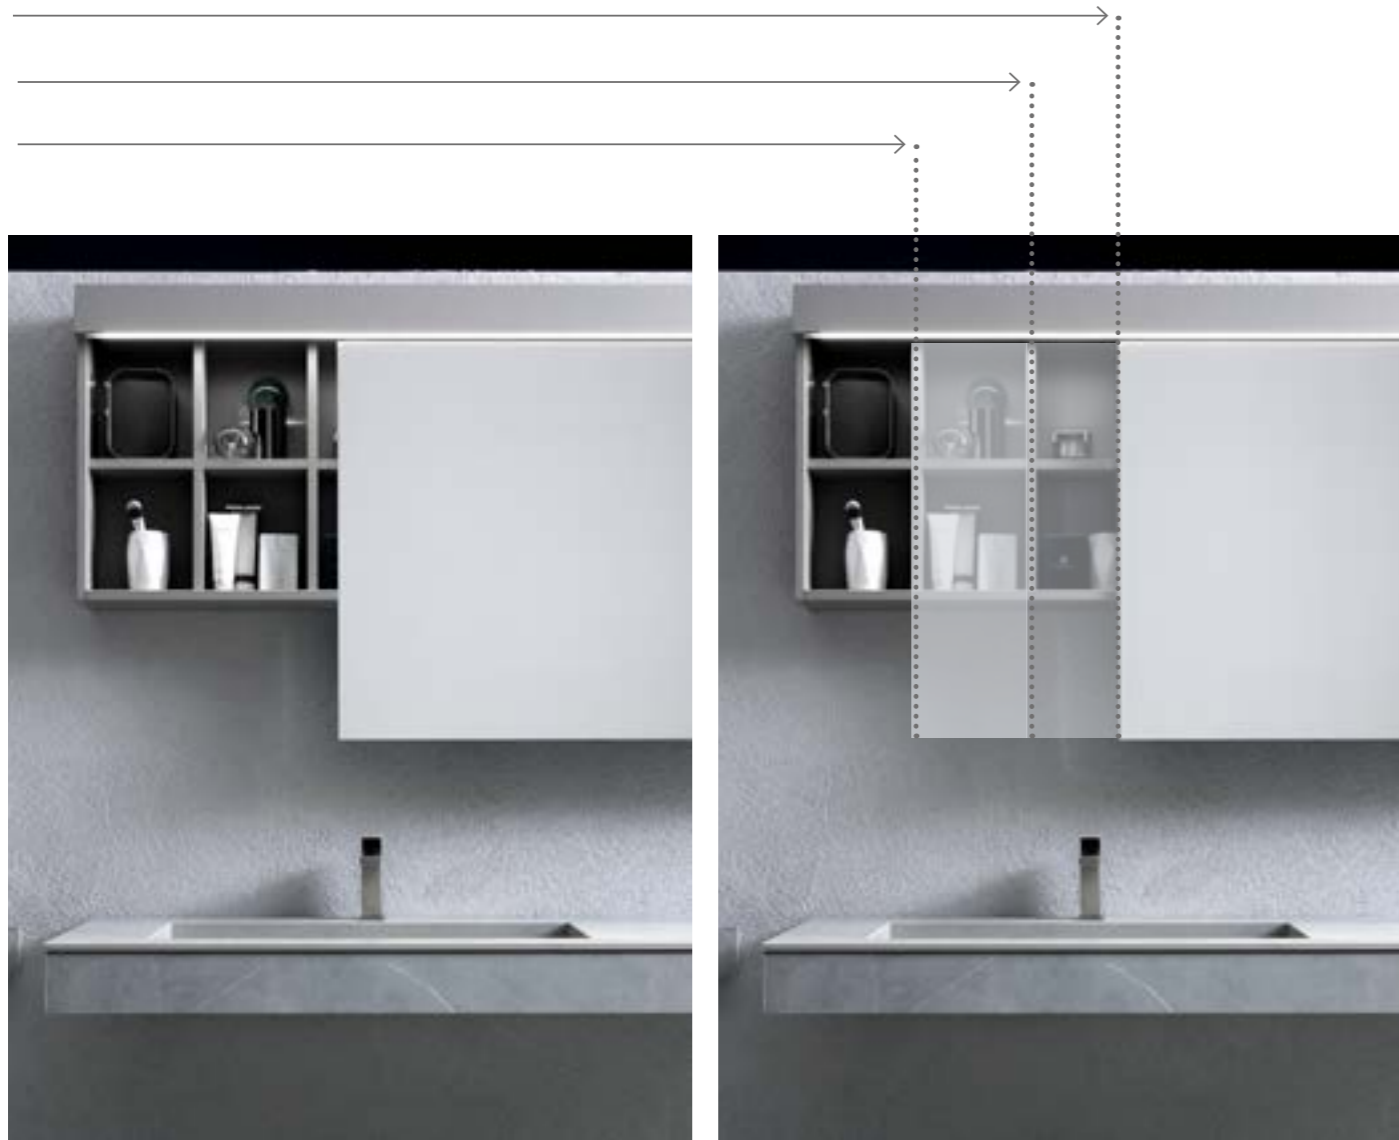

Specchio Move

Move mirror

Dimensioni / Dimensions
L200 x P/D14,1 x H68 cm

Contenitore con specchio scorrevole ed illuminazione superiore integrata a LED.
Disponibile nelle finiture:
> Laccato
> Legno
> Metal
> Gres
Dimensioni (P14,1 x H68 cm):
L120 / 140 / 160 / 180 / 200

Cabinet with sliding mirror and integrated upper LED-lighting.
Available:
> *Lacquered*
> *Wood*
> *Metal*
> *Gres*
Dimensions (D14,1 x H68 cm):
L120 / 140 / 160 / 180 / 200

Move, contenitore con specchio scorrevole, è disponibile in diverse misure. L'utilizzo di un binario permette allo specchio di scorrere lungo tutta la lunghezza del mobile, e di essere collocato nella posizione desiderata. Illuminazione superiore integrata a LED.

Move, cabinet with sliding mirror, is available in different sizes. Using a little rail the mirror can be moved along the entire length of the cabinet and placed in the wanted position. Integrated upper LED-lighting.

> Laccato

> Legno

Dimensioni:

L45 x P10 x H90 cm (tre ripiani)

L45 x P10 x H165 cm (tre ripiani +
portasalviette o quattro ripiani)

Adjustable mirror-cabinet with four shelves, three shelves and a towel-holder or three shelves.