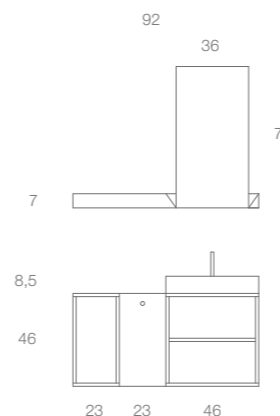

M 04
p. 184

Lavabo: Solid Surface Bianco Opaco (SS.705)
Portalavabo: Rovere Barrique (WR.508) con cassetto superiore laccato Grigio Corda Opaco (LO.130) e cassetto inferiore laccato Bianco Luminoso Opaco (LO.301)
Elemento portasalviette inclinato: metallo Antracite (MT.753)
Contenitore sospeso: Rovere Barrique (WR.508) con anta laccata Blu Mediterraneo Opaco (LO.356)
Mensola: metallo Antracite (MT.753)
Specchio su misura

Basin: Matt White Solid Surface (SS.705)
Washbasin cabinet: Rovere Barrique (WR.508) with Matt Grigio Corda (LO.130) upper drawer and Matt Bianco Luminoso (LO.301) lower drawer.
Open, inclined connecting element with towel-holder: Antracite (MT.753) metal
Wall-mounted cabinet: Rovere Barrique (WR.508) with Matt Blu Mediterraneo (LO.356) door
Shelf: Antracite (MT.753) metal
MTM mirror

Dimensioni / Dimensions
L92 x P/D45 x H54,5 cm