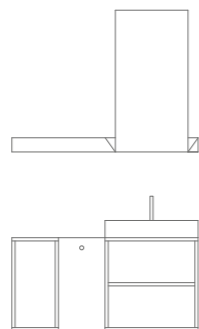

M 04

Dimensioni / Dimensions
L92 x P/D45 x H54,5 cm

Lavabo in Solid Surface Bianco Opaco (SS.705).
Portalavabo in Rovere Barrique (WR.508) con cassetto superiore laccato Grigio Corda Opaco (LO.130) e cassetto inferiore laccato Bianco Luminoso Opaco (LO.301).
Elemento a giorno inclinato in metallo Antracite (MT.753) con portasalviette estraibile.
Contenitore sospeso in Rovere Barrique (WR.508) con anta laccata Blu Mediterraneo Opaco (LO.356).
Mensola in metallo Antracite (MT.753).
Specchio su misura.

*Matt White Solid Surface (SS.705) basin.
Rovere Barrique (WR.508) washbasin cabinet with Matt Grigio Corda (LO.130) upper drawer and Matt Bianco Luminoso (LO.301) lower drawer.
Antracite (MT.753) metal open, inclined connecting element with towel-holder.
Rovere Barrique (WR.508) wall-mounted cabinet with Matt Blu Mediterraneo (LO.356) door.
Antracite (MT.753) metal shelf.
MTM mirror.*