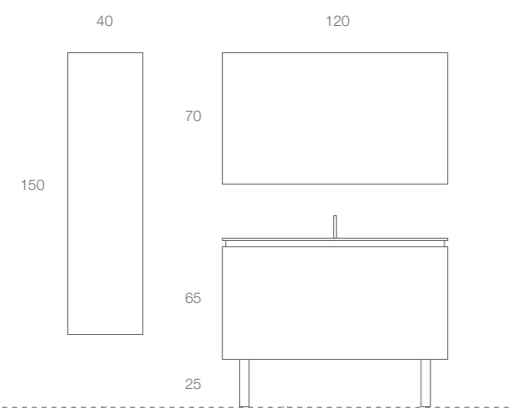

A 05
p. 152

Top con lavabo integrato: Mineralmarmo laccato Grigio Corda Opaco (LO.130)

Base e colonna: laccati Grigio Corda Opaco (LO.130)

Piedini per appoggio a terra: laccati Grigio Antracite (RAL 7016)

Specchio: con luce perimetrale LED.

Top with integrated washbasin: lacquered Matt Grigio Corda (LO.130) Mineralmarmo

Cabinet and column: lacquered Matt Grigio Corda (LO.130)

Ground support feet: lacquered Anthracite Grey (RAL 7016)

Mirror: with perimeter LED light

Dimensioni / Dimensions

L120 x P/D51 x H65 cm