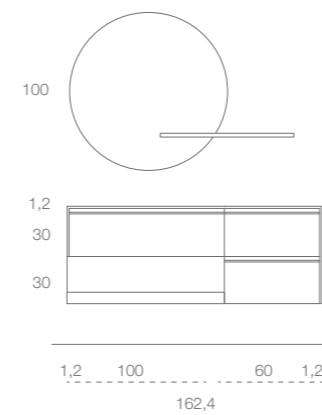

T 03
p. 32

Dimensioni / Dimensions
L162 x P/D51 x H60 cm

Base portalavabo: laccato Rosso Rubino Lucido (LL.118)
Top con lavabo integrato e fianchi: Solid Surface laccato Rosso Rubino Lucido (SS.118)
Base contenitore: laccato Rosso Rubino Lucido (LL.118) + Rovere Wengè (WR.507)
Mensola sotto-base: Rovere Wengè (WR.507)
Specchio: con retroilluminazione LED
Mensola: Rovere Wengè (WR.507)

Washbasin cabinet: lacquered glossy Rosso Rubino (LL.118)
Top with integrated basin and sides: lacquered glossy Rosso Rubino Solid Surface (SS.118)
Base cabinet: lacquered glossy Rosso Rubino (LL.118) + Rovere Wengè (WR.507)
Shelf under cabinet: Rovere Wengè (WR.507)
Mirror: with LED backlight
Shelf: Rovere Wengè (WR.507)