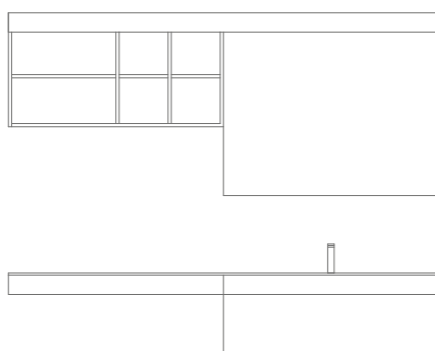

K 01
METAL

Dimensioni / Dimensions
L200 x P/D47,5 x H36 cm

Top con lavabo integrato in Gres Nero (GR.404).
Base e specchio Move laccati Grigio Fumo Opaco (LO.126).
Maniglia e cassetto organizer in Brushed Copper (MT.757).

Gres Nero (GR.404) top with integrated basin.
Matt Grigio Fumo (LO.126) lacquered cabinet and Move mirror.
Brushed Copper (MT.757) handle and drawer with organizer.