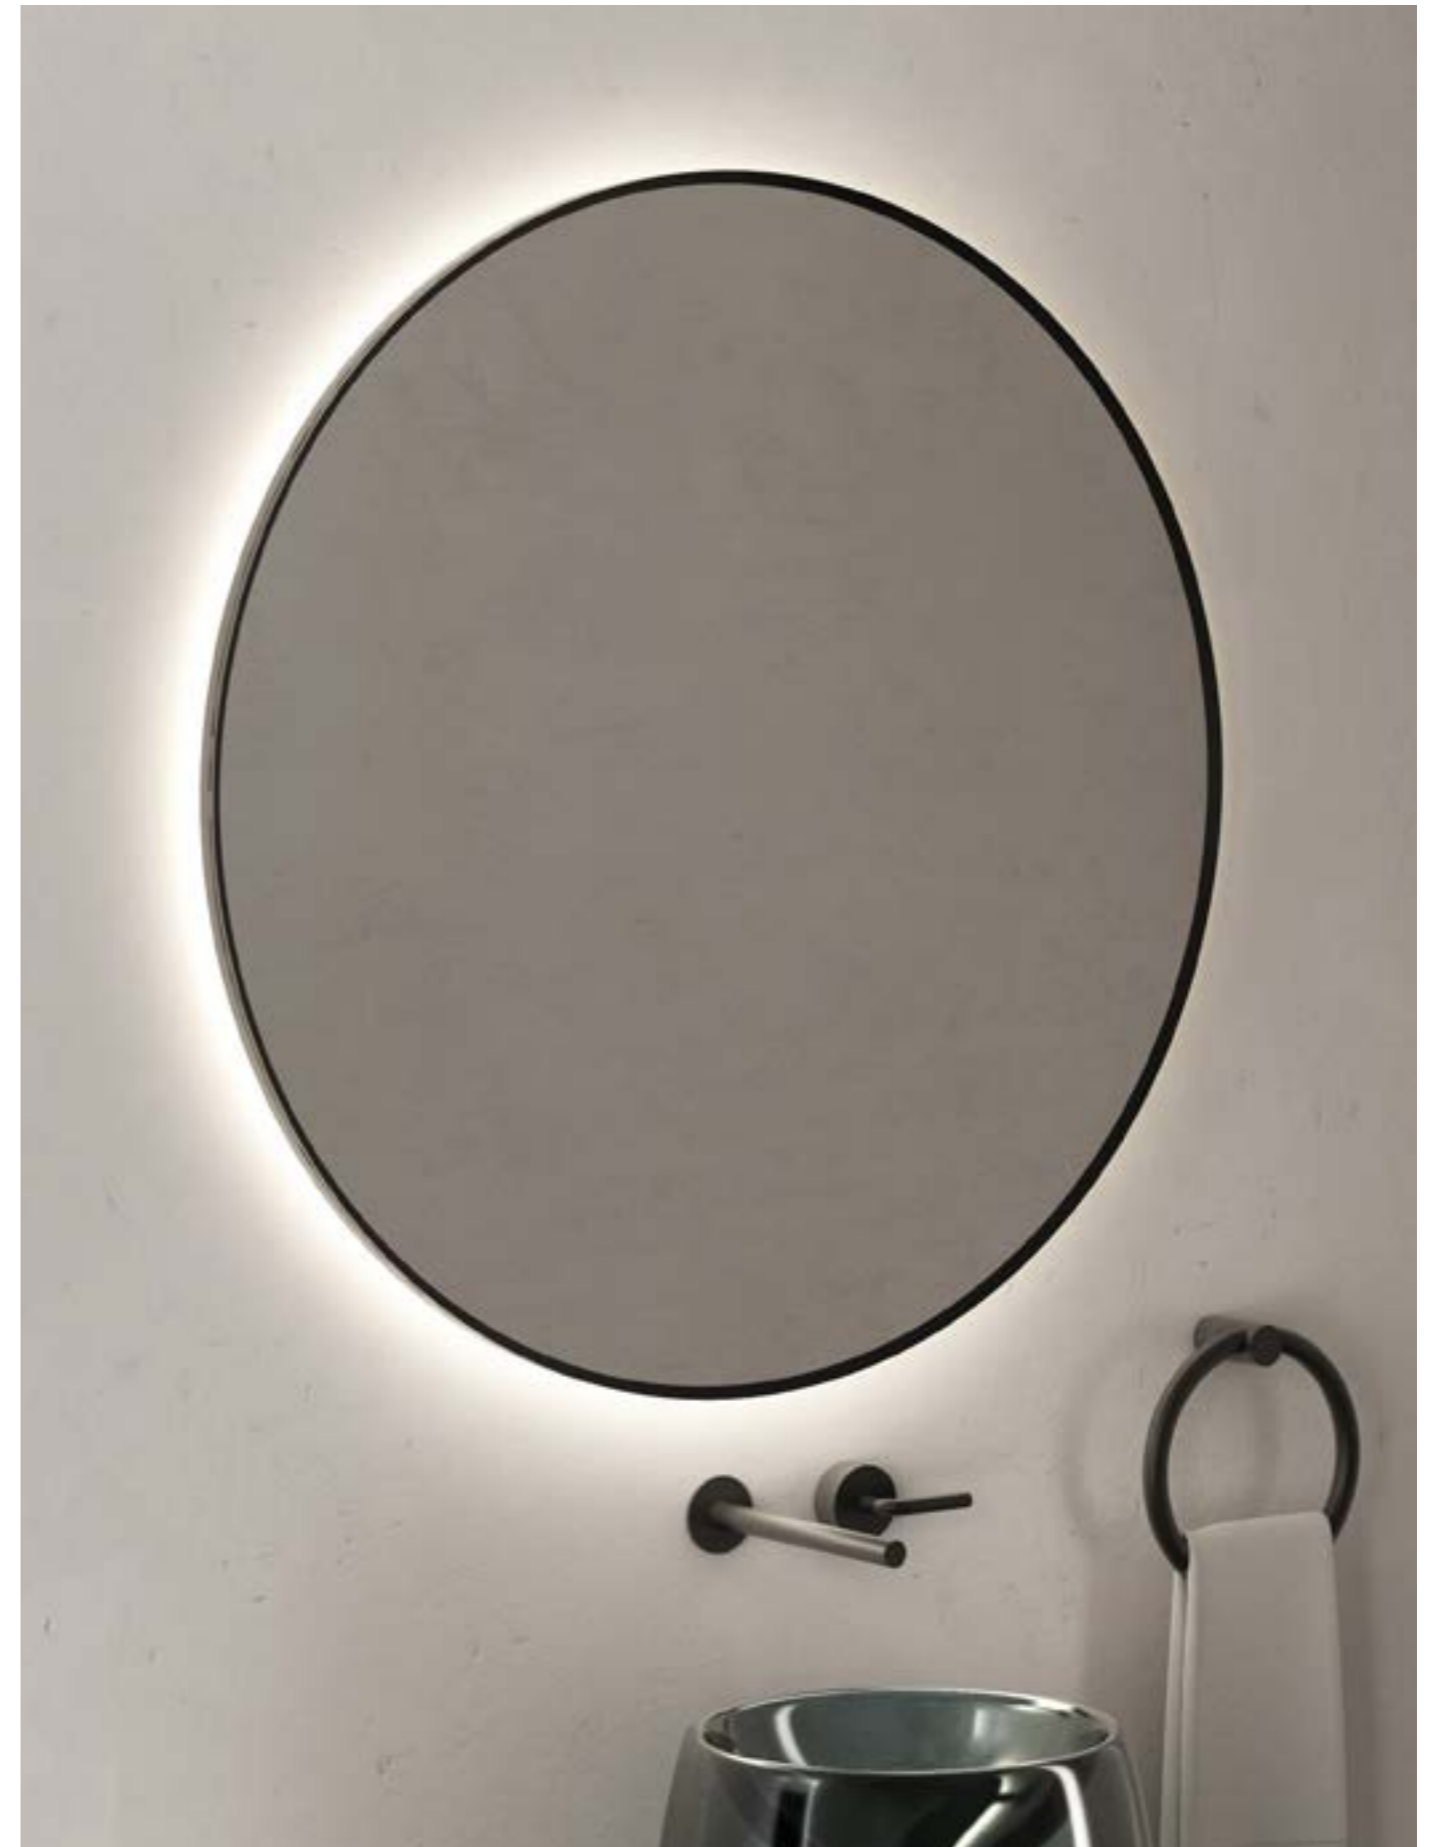

Mirror with metal frame with or without LED light, available in Antracite (MT.753) or Bianco (MT.754) finishes.
Dimensions:
L90 x D14 x H46 cm
L46 x D14 x H90 cm

Specchio circolare

Round mirror

Dimensioni / Dimensions
Ø100 x P/D0,5 cm

Specchio circolare con luce LED
perimetrale.
Dimensioni:
Ø60 x P0,5 cm
Ø80 x P0,5 cm
Ø100 x P0,5 cm

Round mirror with perimeter LED light.
Dimensions:
Ø60 x D0,5 cm
Ø80 x D0,5 cm
Ø100 x D0,5 cm

Specchio con mensola

Mirror with shelf

Dimensioni / Dimensions
L60 x P/D4,5 x H80 cm

Specchio con mensola e luce LED integrata,
disponibile con struttura e mensola in
alluminio verniciato nero.

*Mirror with shelf and integrated LED light,
with black lacquered aluminum structure
and shelf.*

Specchi con luce LED integrata

Mirror with integrated LED light

Dimensioni / Dimensions

Ø60 x P/D4 cm / L80 x P/D3,5 x H70 cm

Specchi circolari o rettangolari con luce LED integrata.

Dimensioni:

Ø60 x P4 cm