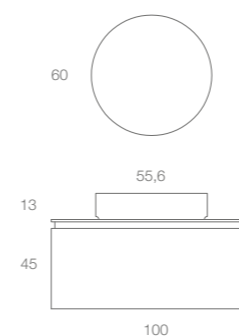

A 04
p. 148

Top e base: laccati Grigio Ardesia Opaco (LO.127)
Lavabo d'appoggio: CS 55x36 in Solid Surface Bianco Opaco (SS.501)
Specchio circolare: con luce LED perimetrale

Top and cabinet: lacquered Matt Grigio Ardesia (LO.127)
Countertop washbasin: Matt Bianco (SS.501) Solid Surface CS 55x36
Round mirror: with perimeter LED light

Dimensioni / Dimensions
L100 x P/D51 x H45 cm