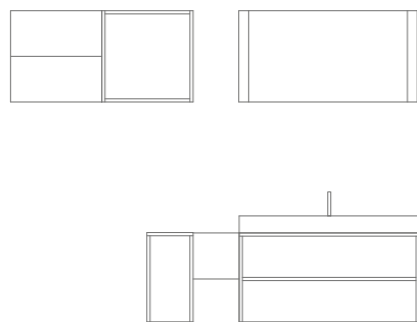

M 02

Dimensioni / Dimensions
L136 x P/D45 x H54,5 cm

Lavabo in Solid Surface Bianco Opaco (SS.705).
Portalavabo in Rovere Barrique (WR.508).
Elemento a giorno inclinato in metallo Antracite (MT.753).
Contenitore sospeso in Rovere Barrique (WR.508) con anta laccata Bianco Luminoso Opaco (LO.301).
Pensile a giorno in Antracite (MT.753) e pensile a un'anta in Rovere Barrique (WR.508).
Specchio con cornice in metallo Antracite (MT.753) e illuminazione LED.