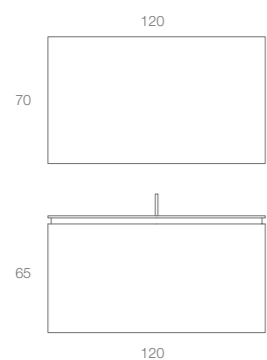

Dimensioni / Dimensions
L140 x P/D51 x H65 cm

A 02
p. 134

Top con lavabo integrato: in Mineralmarmo laccato Grigio Corda Opaco (LO.130)
Base: laccata Grigio Corda Opaco (LO.130)
Specchio: con luce perimetrale LED.