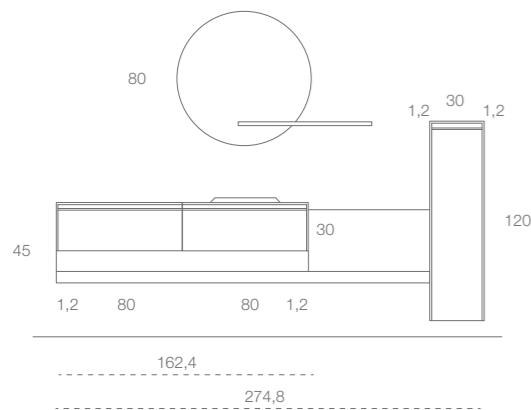

T 02
p. 26

Dimensioni / Dimensions
L275 x P/D51 x H120 cm

Basi, top e fianchi: vetro lucido Grigio Grafite (MY.125)
Panca e mensola sotto-base: Rovere Grigio (WR.542) con retroilluminazione LED
Lavabo Catino semi-incasso: Pietra Naturale Nero Marquina (MP.810)
Colonna: vetro lucido Rosso Rubino (MY.118)
Specchio: con retroilluminazione LED
Mensola: Rovere Grigio (WR.542)

Cabinets, top and sides: polished glass Grigio Grafite (MY.125)
Bench and shelf under cabinet: Rovere Grigio (WR.542) with LED backlight
Semi-recessed Catino washbasin: Nero Marquina Natural Stone (MP.810)
Column: polished glass Rosso Rubino (MY.118)
Mirror: with LED backlight
Shelf: Rovere Grigio (WR.542)