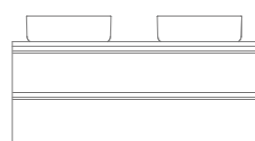

S 05

Dimensioni / Dimensions
L120 x P/D46 x H52 cm

Top e base laccati Grigio Piombo Lucido (LL.316).
Lavabo d'appoggio selezionabile nella sezione "Lavabi" (p. 249).
Specchio con luce LED integrata.

*Glossy Grigio Piombo (LL.316) lacquered top and cabinet.
Countertop washbasin can be selected from "Basins" section (p. 249).
Mirror with integrated LED light.*