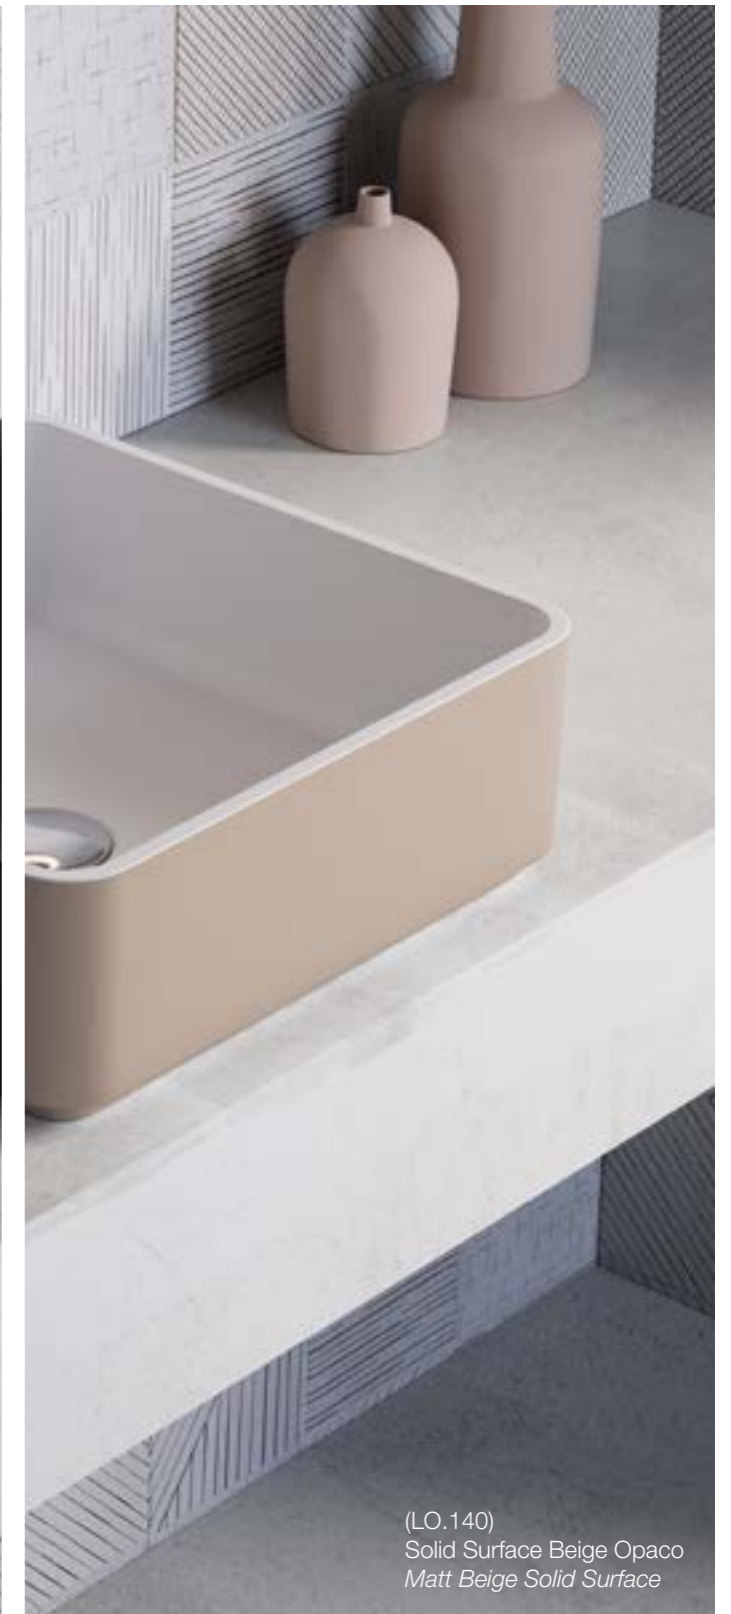

(LO.140)
Solid Surface Beige Opaco
Matt Beige Solid Surface