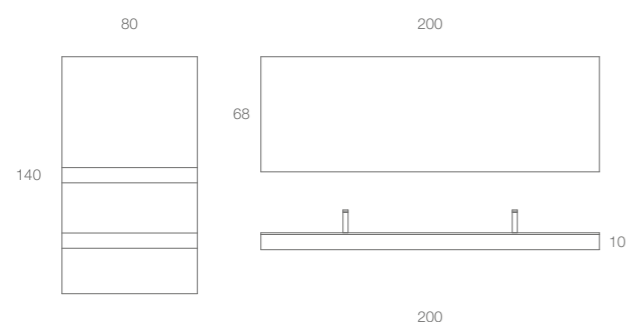

K 06 - WOOD
p. 106

Top con lavabo integrato: Gres Pietra Grey (GR.410)
Portalavabo Slim: con maniglia in Rovere Naturale (WR.541)
Boiserie: laccata Blu Oceano Opaco (LO.355)
Mensola: laccata Grigio Argento Opaco (LO.128)
Portasalviette: Rovere Naturale (WR.541)
Specchio su misura

Top with integrated basin: Gres Pietra Grey (GR.410)
Slim washbasin cabinet: with Rovere Naturale (WR.541) handle
Boiserie: lacquered Matt Blu Oceano (LO.355)
Shelf: lacquered Matt Grigio Argento (LO.128)
Towel-holder: Rovere Naturale (WR.541)
MTM mirror

Dimensioni / Dimensions
L200 x P/D47,5 x H9 cm