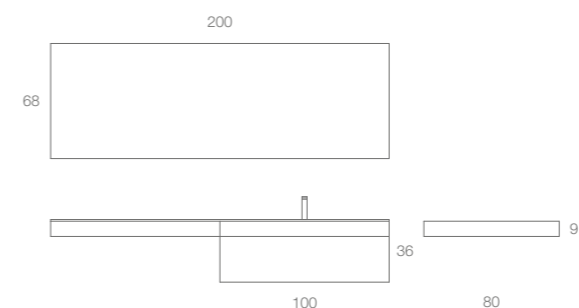

Mirror: with upper LED spotlight

K 04 - GRES

p. 92

Dimensioni / Dimensions

L200 x P/D47,5 x H36 cm

Top con lavabo integrato: Solid Surface Bianco Opaco (SS.705)

Base: laccata Grigio Argento Opaco (LO.128) con maniglia in Gres Carrara Extra (GR.401)