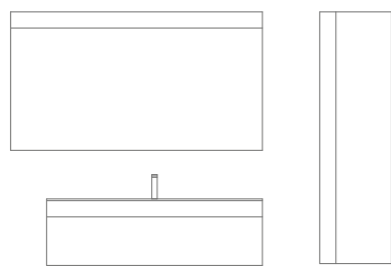

K 07
WOOD

Dimensioni / Dimensions
L120 x P/D47,5 x H36 cm

Top con lavabo integrato in Gres Nero (GR.404).
Base e colonna laccate Terra d'Ombra Opaco (LO.160) con maniglia Rovere Smoked (WR.512).
Sedile Kut-Seat Bianco
Specchio con profilo luminoso laccato Terra d'Ombra Opaco (LO.160).

*Gres Nero (GR.404) top with integrated basin.
Matt Terra d'Ombra (LO.160) cabinet and column with Rovere Smoked (WR.512) handle.
White Kut-Seat.
Matt Terra d'Ombra (LO.160) lacquered mirror with LED profile.*