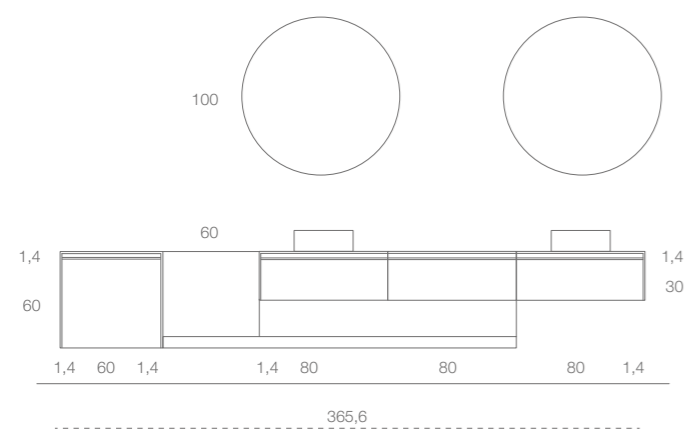

T 05
p. 42

Dimensioni / Dimensions
L366 x P/D51 x H60 cm

Basi, top e fianchi: Gres Carrara Extra (GR.401)
Panca e mensola sotto-base: Rovere Grigio (WR.542) con retroilluminazione LED
Lavabi d'appoggio: CS in Solid Surface Bianco Opaco (SS.501)
Specchi: con retroilluminazione LED

Cabinets, top and sides: Gres Carrara Extra (GR.401)
Bench and shelf under cabinet: Rovere Grigio (WR.542) with LED backlight
Countertop washbasins: Matt White Solid Surface (SS.501) CS
Mirrors: with LED backlight