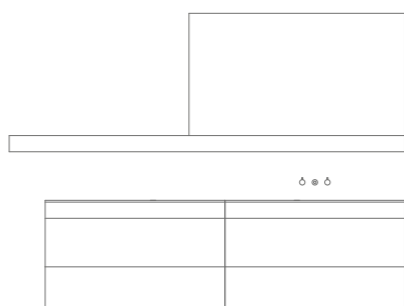

K 08

WOOD

Dimensioni / Dimensions
L200 x P/D47,5 x H60 cm

Top con lavabo integrato in Solid Surface laccato Beige Opaco (LO.140).
Basi laccate Beige Opaco (LO.140) con maniglia in Noce Canaletto (WO.520).
Specchio con mensola laccata Beige Opaco (LO.140) con retroilluminazione LED.

Matt Beige (LO.140) Solid Surface top with integrated basin.
Matt Beige (LO.140) cabinets with Noce Canaletto (WO.520) handle.
Mirror with Matt Beige (LO.140) shelf with LED backlight.