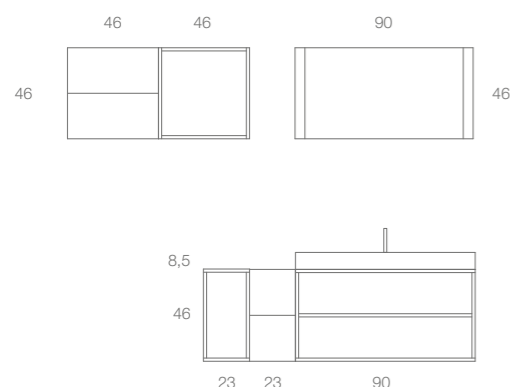

M 02
p. 176

Lavabo: Solid Surface Bianco Opaco (SS.705)
Portalavabo: Rovere Barrique (WR.508)
Elemento a giorno inclinato: metallo Antracite (MT.753)
Contenitore sospeso: Rovere Barrique (WR.508) e anta laccata Bianco Luminoso Opaco (LO.301)
Pensile a un'anta: Rovere Barrique (WR.508)
Pensile a giorno: metallo Antracite (MT.753)
Specchio: con cornice in metallo Antracite (MT.753) e illuminazione LED

Basin: Matt White Solid Surface (SS.705)
Washbasin cabinet: Rovere Barrique (WR.508)
Open, inclined connecting element: Antracite (MT.753) metal
Wall-mounted cabinet: Rovere Barrique (WR.508) with Matt Bianco Luminoso (LO.301) door
One-door cabinet: Rovere Barrique (WR.508)
Open wall cabinet: Antracite (MT.753) metal
Mirror: Antracite (MT.753) metal frame and LED lighting

Dimensioni / Dimensions
L136 x P/D45 x H54,5 cm