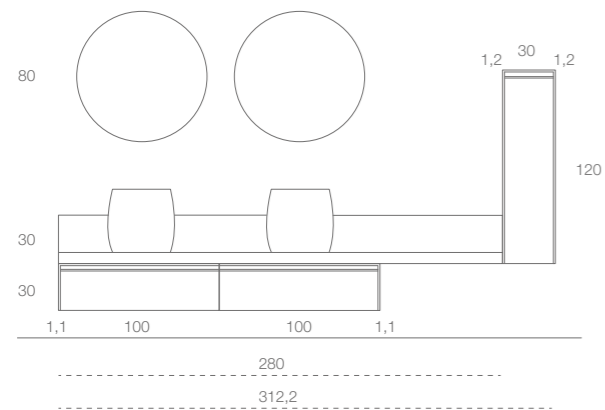

T 01
p. 20

Dimensioni / Dimensions
L312 x P/D51 x H150 cm

Top con schienale: Gres Marquina (GR.402) con retroilluminazione LED
Basi: vetro lucido Grigio Fumo (MY.126)
Lavabi d'appoggio: vetro soffiato trasparente Grigio Caldo (VS.002)
Colonna: vetro lucido Grigio Fumo (MY.126)
Specchi: con retroilluminazione LED

L shape top: Gres Marquina (GR.402) with LED backlight
Cabinets: polished glass Grigio Fumo (MY.126)
Countertop washbasins: transparent blown glass Grigio Caldo (VS.002)
Column: polished glass Grigio Fumo (MY.126)
Mirrors: with LED backlight