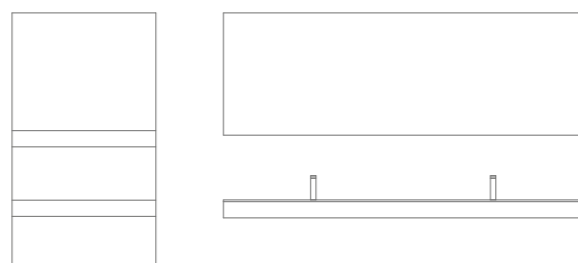

K 06

WOOD

Dimensioni / Dimensions
L200 x P/D47,5 x H9 cm

Top con lavabo integrato in Gres Pietra Grey (GR.410).
Portavabato Slim con maniglia in Rovere Naturale (WR.541).
Boiserie laccata Blu Oceano Opaco (LO.355) con mensola laccata Grigio Argento Opaco (LO.128) e portasalviette in Rovere Naturale (WR.541).

*Gres Pietra Grey (GR.410) top with integrated basin.
Slim washbasin cabinet with Rovere Naturale (WR.541) handle.
Matt Blu Oceano (LO.355) lacquered boiserie with Matt Grigio Argento (LO.128) lacquered shelf and Rovere Naturale (WR.541) towel-holder.*