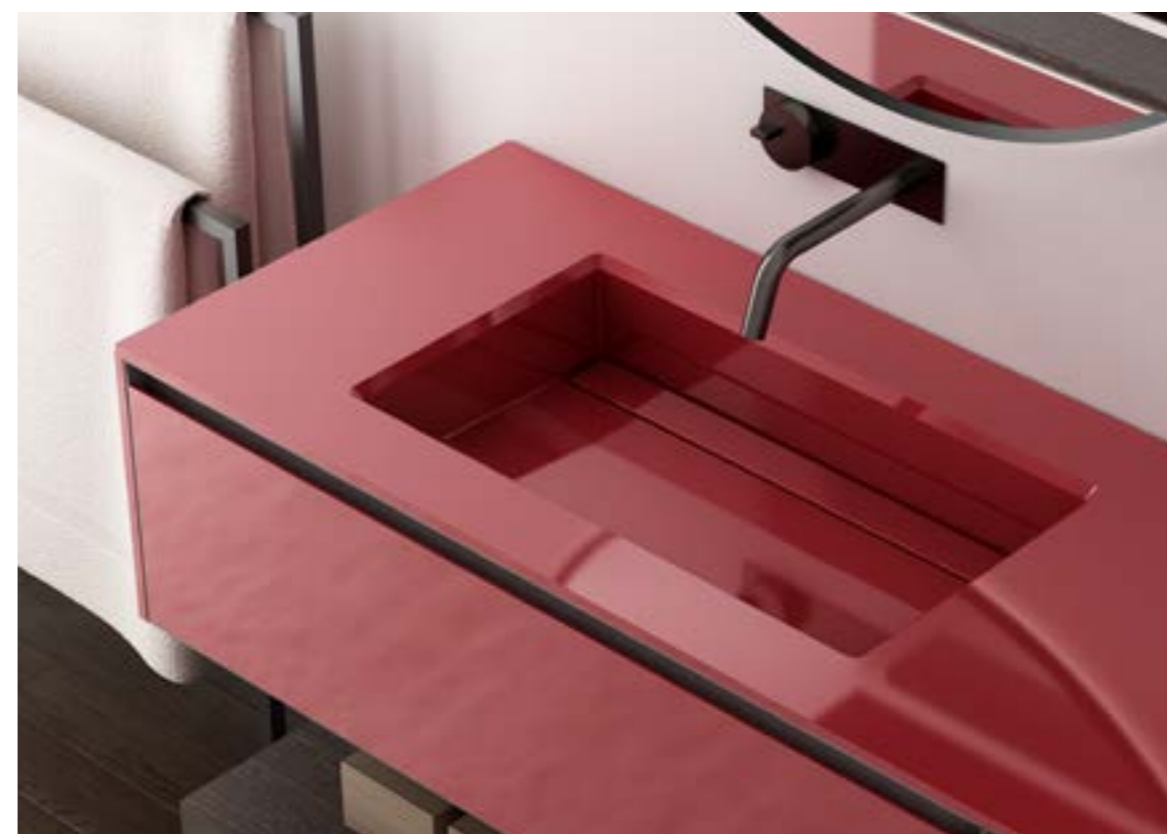

Top con lavabo integrato in Solid Surface laccato Rosso Rubino Lucido (LL.118).

*Glossy Rosso Rubino (LL.118)
Solid Surface lacquered top with
integrated basin.*