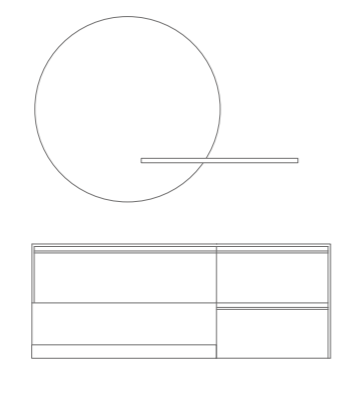

T 03

Dimensioni / Dimensions
L162 x P/D51 x H60 cm

Top con lavabo integrato e fianchi in Solid Surface laccato Rosso Rubino Lucido (SS.118). Base portalavabo laccata Rosso Rubino Lucido (LL.118).
Base contenitore con cassetto superiore laccato Rosso Rubino Lucido (LL.118) e cassetto inferiore in Rovere Wengè (WR.507).
Mensola sotto-base in Rovere Wengè (WR.507).
Specchio con retroilluminazione LED e mensola in Rovere Wengè (WR.507).

Glossy Rosso Rubino (SS.118) Solid Surface lacquered top with integrated basin and sides. Glossy Rosso Rubino (LL.118) lacquered washbasin cabinet. Glossy Rosso Rubino (LL.118) lacquered base cabinet upper drawer and Rovere Wengè (WR.507) lower drawer. Rovere Wengè (WR.507) shelf under cabinet. Mirror with LED backlight and Rovere Wengè (WR.507) shelf.