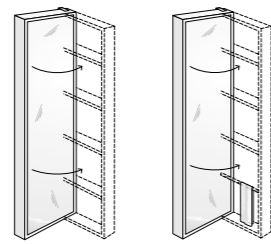

Specchio Contenitore

Cabinet mirror

Dimensioni / Dimensions
L45 x P/D10 x H90 cm

Specchio contenitore orientabile a quattro ripiani, tre ripiani e portasalviette o tre ripiani.
Disponibile nelle finiture:

> Laccato

> Legno

Dimensioni:

L45 x P10 x H90 cm (tre ripiani)

L45 x P10 x H165 cm (tre ripiani +
portasalviette o quattro ripiani)

Adjustable mirror-cabinet with four shelves, three shelves and a towel-holder or three shelves.

Available:

> *Lacquered*

> *Wood*

Dimensions:

L45 x D10 x H90 cm (three shelves)

*L45 x D10 x H165 cm (three shelves +
towel-holder or four shelves)*