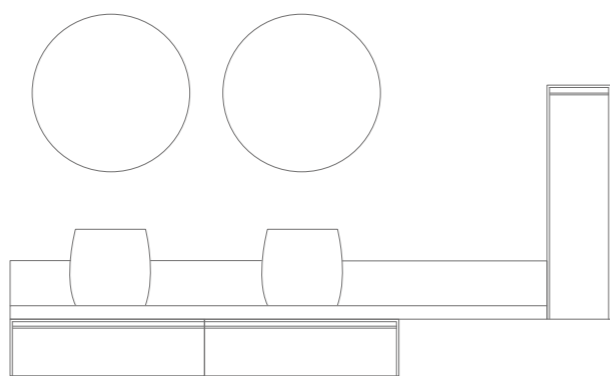

T 06

p. 46

T 01

Dimensioni / Dimensions
L312 x P/D51 x H150 cm

Top con schienale e retroilluminazione LED in Gres Marquina (GR.402). Lavabi in vetro soffiato trasparente, Grigio Caldo (VS.002). Le basi e la colonna, attrezzata con 2 cesti estraibili e un cassetto interno, sono in Vetro Lucido Grigio Fumo (MY.126).