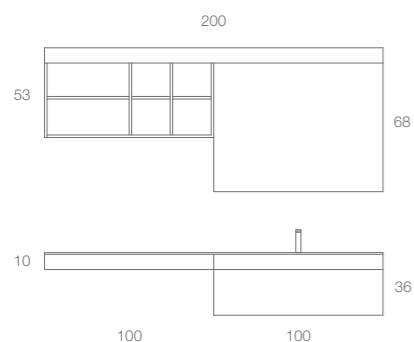

Dimensioni disponibili Available dimensions

L120 cm
L140 cm
L160 cm
L180 cm
L200 cm

Composizioni

Compositions

K 01 - METAL

p. 78

Dimensioni / Dimensions

L200 x P/D47,5 x H36 cm