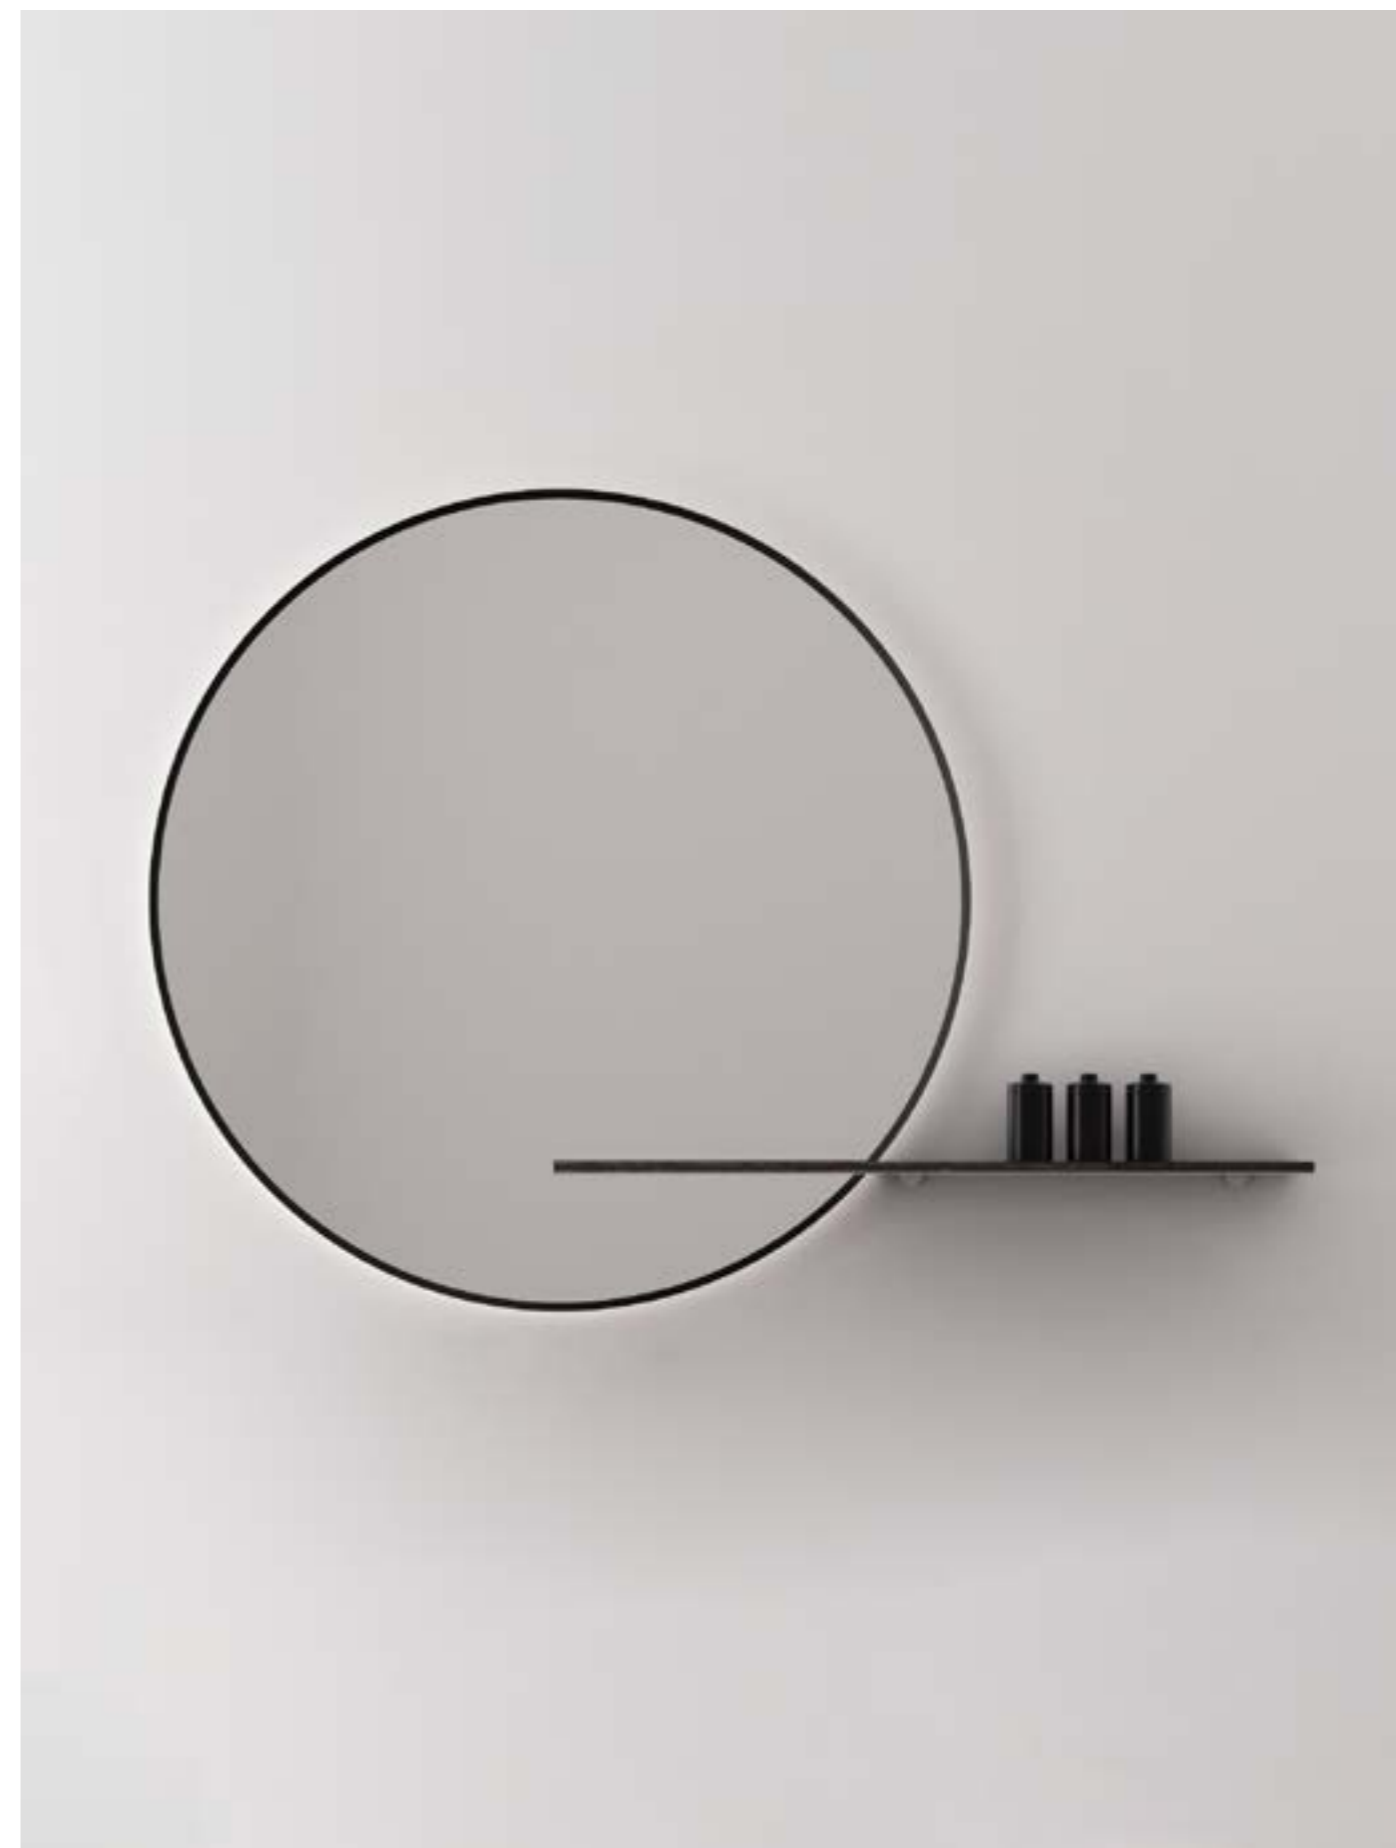

Specchi con luce LED integrata

Mirror with integrated LED light

Dimensioni / Dimensions

Ø60 x P/D4 cm / L80 x P/D3,5 x H70 cm

Specchi circolari o rettangolari con luce LED integrata.

Dimensioni:

Ø60 x P4 cm

Dimensions:

Ø60 x D4 cm

L80 x D3,5 x H70 cm (upper LED)

L100 x D3,5 x H70 cm (upper LED)

L120 x D3,5 x H70 cm (upper LED)

L70 x D3,5 x H92 cm (side LED)

L90 x D3,5 x H92 cm (side LED)

Specchio circolare con luce
LED integrata.

Mirror with perimeter LED light.

Mensola per specchio circolare

Shelf for round mirror

Dimensioni / Dimensions
L90 x P/D12,5 x H1,2 cm

Mensola per specchio circolare disponibile in Essenza o Gres.

Dimensioni:
L90 x P8,3/12,5 x H1,2 cm (Essenza)
L90 x P8,3/12,5 x H1,6 cm (Gres)

Shelf for round mirror available in Wood or Gres finishes.

*Dimensions:
L90 x D8,3/12,5 x H1,2 cm (Wood)
L90 x D8,3/12,5 x H1,6 cm (Gres)*

Composizione Tosca completa di specchio circolare con luce LED perimetrale e mensola in Rovere Grigio (WR.542).