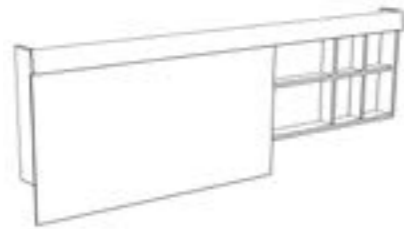

Specchio Move

Move mirror

Dimensioni / Dimensions
L200 x P/D14,1 x H68 cm

Contenitore con specchio scorrevole ed illuminazione superiore integrata a LED.
Disponibile nelle finiture:
> Laccato
> Legno
> Metal
> Gres
Dimensioni (P14,1 x H68 cm):
L120 / 140 / 160 / 180 / 200