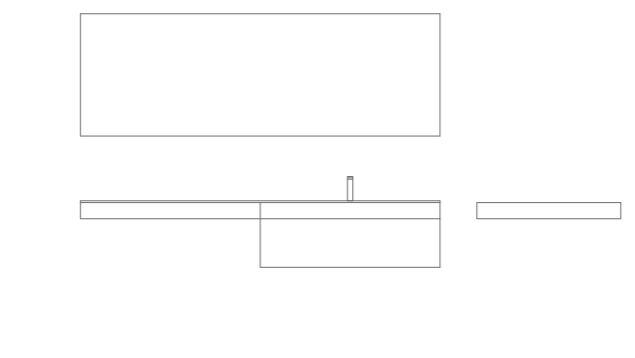

K 04

GRES

Dimensioni / Dimensions
L200 x P/D47,5 x H36 cm

Top con lavabo integrato in Solid Surface Bianco Opaco (SS.705).
Base laccata Grigio Argento Opaco (LO.128) con maniglia in Gres Carrara Extra (GR.401).
Cassetto organizer e portasalviette in Gres Carrara Extra (GR.401).
Sedile Kut-Seat Bianco.

*Matt White (SS.705) Solid Surface top with integrated basin.
Matt Grigio Argento (LO.128) lacquered cabinet with Gres Carrara Extra (GR.401) handle.
Gres Carrara Extra (GR.401) drawer with organizer and towel-holder.
White Kut-Seat.*