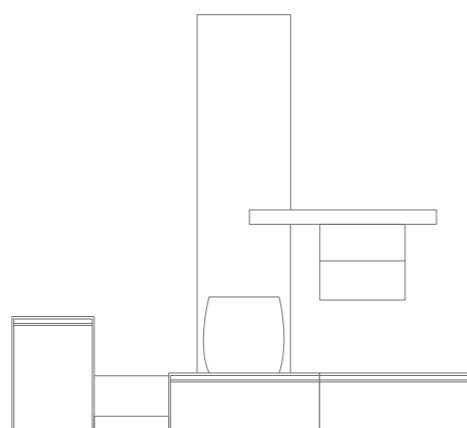

Top con lavabo integrato in Solid Surface laccato Rosso Rubino Lucido (LL.118).

*Glossy Rosso Rubino (LL.118)
Solid Surface lacquered top with
integrated basin.*

T 04

Dimensioni / Dimensions
L245 x P/D51 x H60 cm