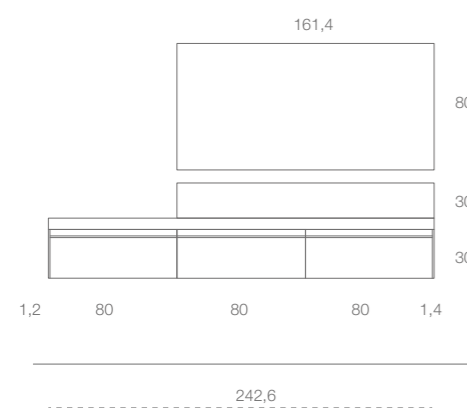

T 06
p. 46

Dimensioni / Dimensions
L243 x P/D51 x H30 cm

Top con schienale, lavabi integrati e fianco: Gres Pietra Grey (GR.410)
Basi portalavabo: Gres Pietra Grey (GR.410) e Rovere Naturale (WR.541)
Base contenitore e fianco: Rovere Naturale (WR.541)
Specchio: con retroilluminazione LED

L shape top with integrated basins and side: Gres Pietra Grey (GR.410)
Washbasin cabinet: Gres Pietra Grey (GR.410) and Rovere Naturale (WR.541)
Base Cabinet and side: Rovere Naturale (WR.541)
Mirror: with LED backlight