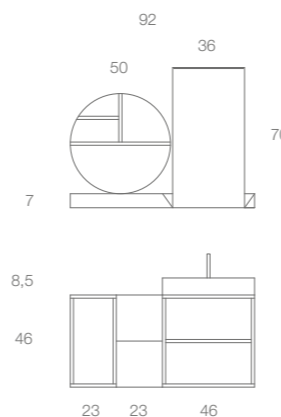

Dimensioni / Dimensions
L158 x P/D45 x H54,5 cm

M 03
p. 180

Lavabo: Solid Surface Bianco Opaco (SS.705)
Portalavabo: Rovere Contemporary (WR.509)
Elemento a giorno inclinato: metallo Bianco (MT.754)
Contenitore sospeso: Rovere Contemporary (WR.509)
Pensile a giorno tondo: Rovere Contemporary (WR.509)
Mensola: metallo Bianco (MT.754)
Specchio: con faretto LED