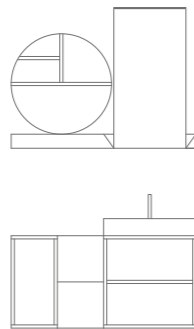

M 03

Dimensioni / Dimensions
L92 x P/D45 x H54,5 cm

Lavabo in Solid Surface Bianco Opaco (SS.705).
Portavavabo in Rovere Contemporary (WR.509).
Elemento a giorno inclinato in metallo Bianco (MT.754).
Contenitore sospeso in Rovere Contemporary (WR.509).
Pensile a giorno tondo in Rovere Contemporary (WR.509) su mensola in metallo Bianco (MT.754).
Specchio con faretto a LED.

*Matt White Solid Surface (SS.705) basin.
Rovere Contemporary (WR.509) washbasin cabinet.
Bianco (MT.754) metal open, inclined connecting element.
Rovere Contemporary (WR.509) wall-mounted cabinet.
Rovere Contemporary (WR.509) open, round cabinet on Bianco (MT.754) metal shelf.
Mirror with LED light.*