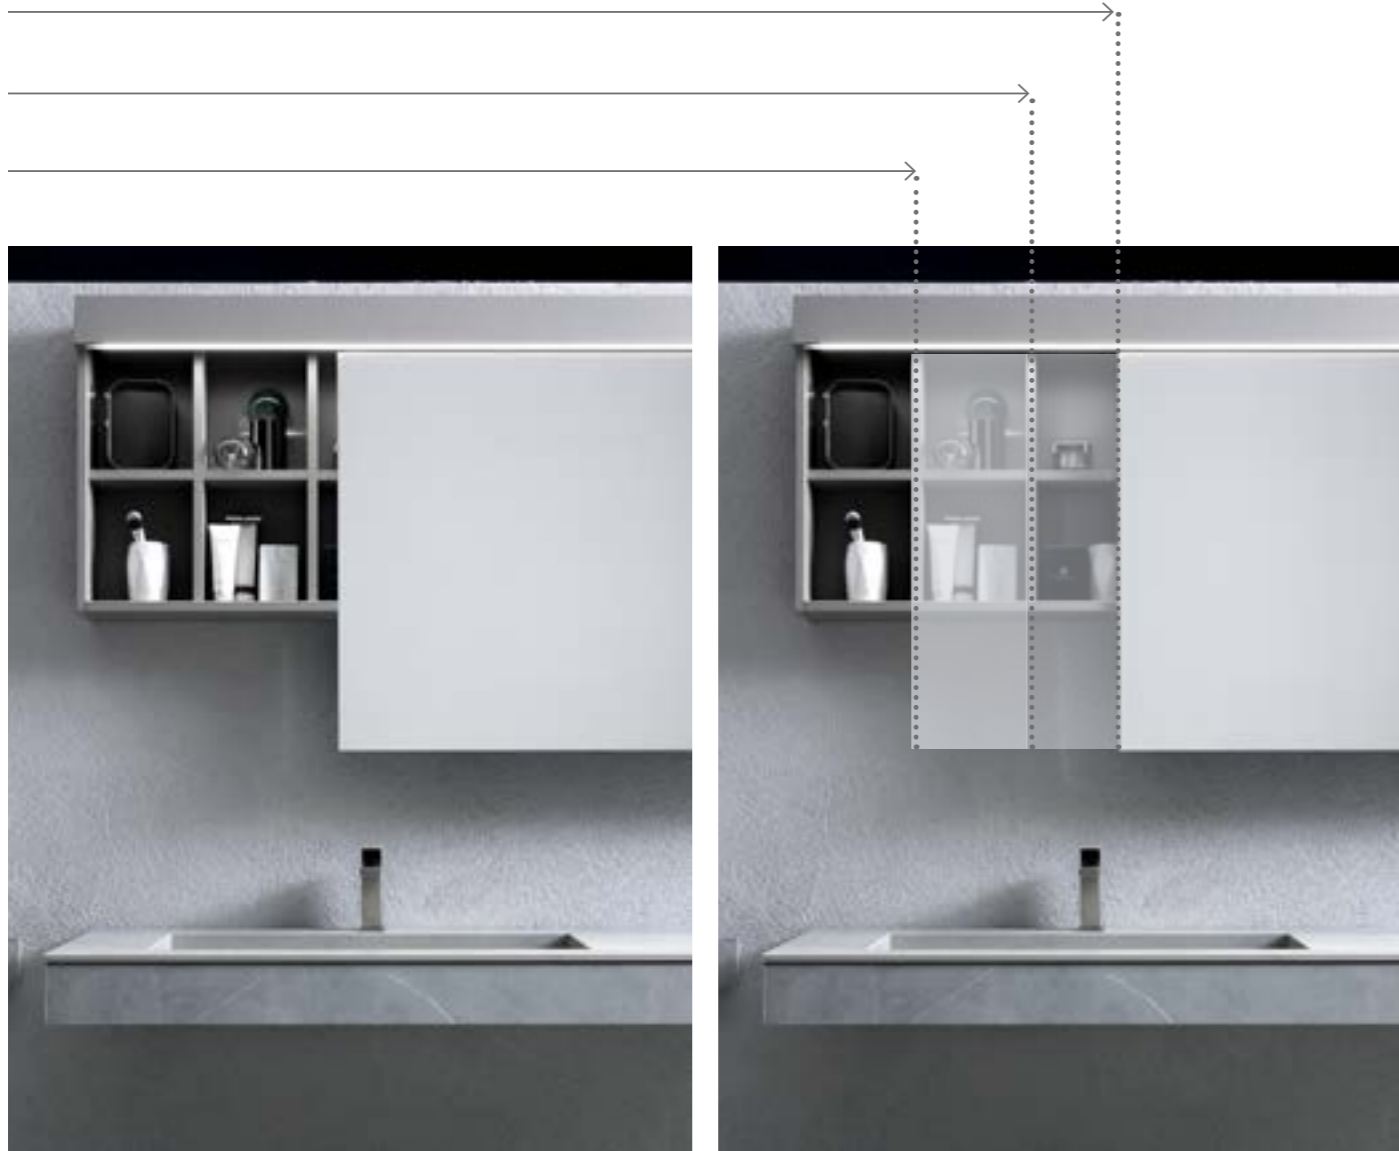

Specchio "Move":
contenimento e movimento

*"Move" Mirror:
storage and motion*

Move, contenitore con specchio scorrevole, disponibile in diverse misure. L'utilizzo di un binario permette allo specchio di scorrere lungo tutta la lunghezza del mobile, e di essere collocato nella posizione desiderata. Illuminazione superiore integrata a LED.

Move, cabinet with sliding mirror, is available in different sizes. Using a little rail the mirror can be moved along the entire length of the cabinet and placed in the wanted position. Integrated upper LED-lighting.