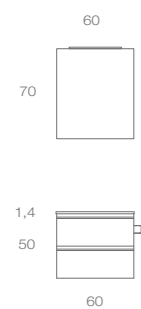

Dimensioni / Dimensions

L60 x P/D46 x H51,4 cm

*È possibile selezionare il lavabo d'appoggio consultando la sezione "Lavabi" (p. 249)
You can select the countertop basin by consulting "Basins" section (p. 249)