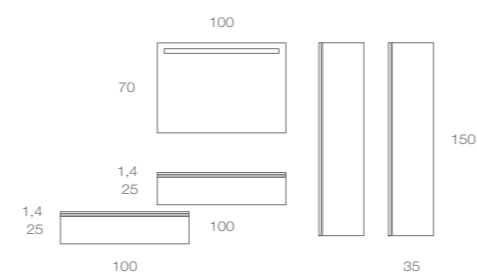

S 04
p. 208

Dimensioni / Dimensions
L100 x P/D46 x H26,4 cm

Top con lavabo integrato: Mineralmarmo Bianco Opaco (MM.001)
Basi e colonne: Beige Lucido (LL.140)
Specchio: con luce LED integrata

Top with integrated basin: Matt White Mineralmarmo (MM.001)
Cabinets and columns: Glossy Beige (LL.140)
Mirror: with integrated LED light

*È possibile selezionare il lavabo d'appoggio consultando la sezione "Lavabi" (p. 249)
You can select the countertop basin by consulting "Basins" section (p. 249)