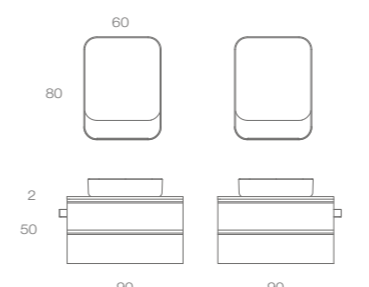

S 08
p. 226

Dimensioni / Dimensions
L90 x P/D46 x H52 cm

Top e basi: laccati Grigio Argento Lucido (LL.128)
Portasalviette: finitura nero opaco
Lavabo*
Specchio: con mensola e luce LED integrata. Struttura e mensola in alluminio verniciato nero.

Top and cabinets: lacquered Glossy Grigio Argento (LL.128)
Towel-holder: matt black finish
Basin*
Mirror: with shelf and integrated LED light. Structure and shelf are in black painted aluminum.

*È possibile selezionare il lavabo d'appoggio consultando la sezione "Lavabi" (p. 249)
You can select the countertop basin by consulting "Basins" section (p. 249)