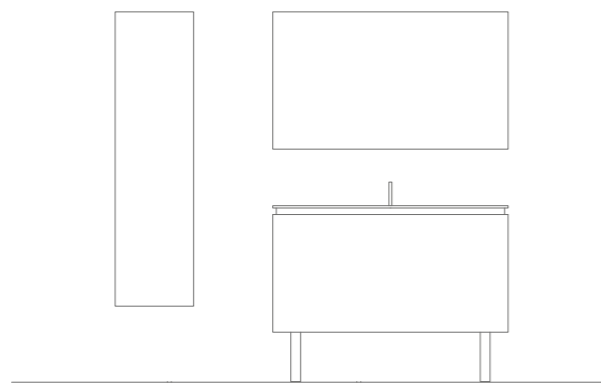

A 05

Dimensioni / Dimensions
L120 x P/D51 x H65 cm

Top con lavabo integrato in Mineralmarmo,
base e colonna laccati Grigio Corda Opaco
(LO.130).
Piedini per appoggio a terra laccati Grigio
Antracite (RAL 7016).
Specchio con luce LED perimetrale.

*Matt Grigio Corda (LO.130) lacquered
cabinet, column and Mineralmarmo top
with integrated washbasin.
Anthracite Grey (RAL 7016) lacquered
ground support feet.
Mirror with perimeter LED light.*