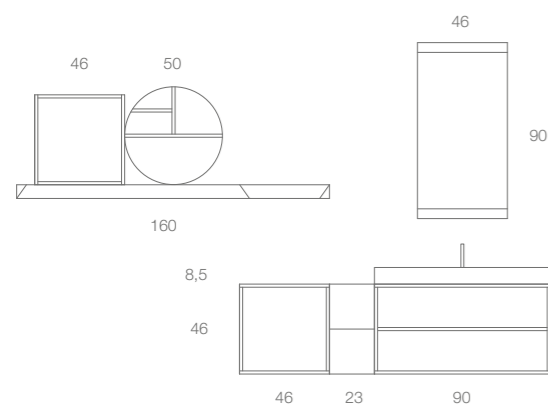

M 01
p. 168

Lavabo: Solid Surface Bianco Opaco (SS.705)
Portalavabo: Rovere Barrique (WR.508)
Elemento a giorno inclinato: metallo Antracite (MT.753)
Contenitore sospeso, pensile a giorno tondo e pensile a un'anta: Rovere Barrique (WR.508)
Mensola: metallo Antracite (MT.753)
Specchio: con cornice in metallo Antracite (MT.753) e illuminazione LED

Basin: Matt White Solid Surface (SS.705)
Washbasin cabinet: Rovere Barrique (WR.508)
Open, inclined connecting element: Antracite (MT.753) metal
Wall-mounted cabinet, open round wall cabinet and one door wall cabinet: Rovere Barrique (WR.508)
Shelf: Antracite (MT.753) metal
Mirror: Antracite (MT.753) metal frame and LED lighting

Dimensioni / Dimensions
L158 x P/D45 x H54,5 cm