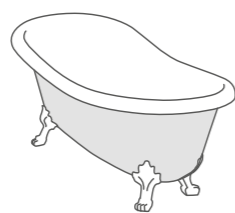

Oxford

Dimensioni / Dimensions
168 x 76,2 x H 72/62,5 cm

MINERALMARMO

Finitura interno vasca
Bathtub internal finish

Bianco Opaco / Lucido
Matt / Glossy White

Bianco Opaco / Lucido
Matt / Glossy White

Laccati
Lacquered