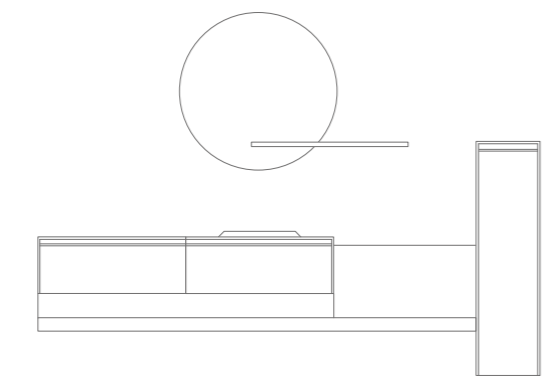

T 02

Dimensioni / Dimensions
L275 x P/D51 x H120 cm

Basi, top e fianchi in vetro lucido Grigio Grafite (MY.125).
Lavabo Catino a semi-incasso in finitura Pietra Naturale Nero Marquina (MP.810).
Panca e mensola sotto-base con retroilluminazione LED in Rovere Grigio (WR.542).
Colonna in vetro lucido Rosso Rubino (MY.118).
Specchio con retroilluminazione LED
mensola in Rovere Grigio (WR.542).

Grigio Grafite (MY.125) polished glass cabinets, top and sides.
Nero Marquina Natural Stone (MP.810) semi-recessed Catino washbasin.
Rovere Grigio (WR.542) bench and shelf under cabinet with LED backlight.
Rosso Rubino (MY.118) polished glass column.
Mirror with LED backlight and Rovere Grigio (WR.542) shelf.