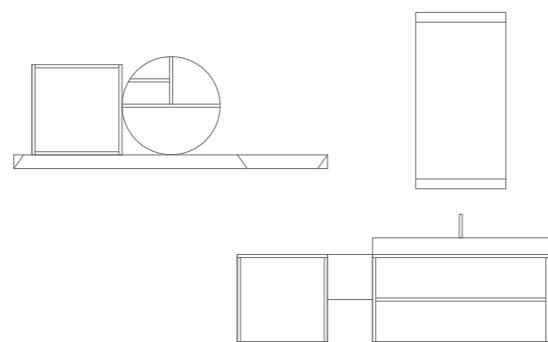

M 04

p. 184

M 01

Dimensioni / Dimensions
L158 x P/D45 x H54,5 cm

Lavabo integrato in Solid Surface Bianco Opaco (SS.705).
Portavavabo e contenitore sospeso in Rovere Barrique (WR.508).
Elemento a giorno inclinato e mensola in metallo Antracite (MT.753).
Pensile a giorno tondo e pensile a un'anta in Rovere Barrique (WR.508).
Specchio con cornice in metallo Antracite (MT.753) con illuminazione LED.