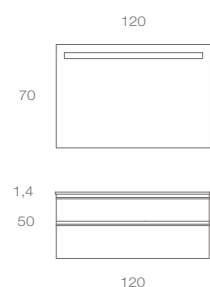

S 06
p. 218

Dimensioni / Dimensions
L120 x P/D46 x H51,4 cm

Top con doppio lavabo integrato: Mineralmarmo Bianco Opaco (MM.001)
Base: laccato Grigio Fumo Lucido (LL.126)
Specchio: con luce LED integrata

Top with integrated double basin: Matt White Mineralmarmo (MM.001)
Cabinet: lacquered Glossy Grigio Fumo (LL.126)
Mirror: with integrated LED light