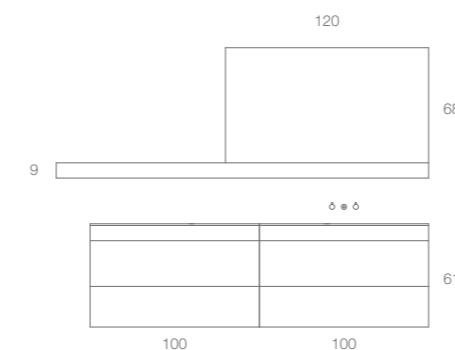

K 08 - WOOD
p. 112

Top con lavabo integrato: Solid Surface laccato Beige Opaco (LO.140)
Basi: laccate Beige Opaco (LO.140) con maniglia in Noce Canaletto (WO.520)
Specchio: con mensola laccata Beige Opaco (LO.140)

Top with integrated basin: lacquered Matt Beige (LO.140) Solid Surface
Cabinets: lacquered Matt Beige (LO.140) with Noce Canaletto (WO.520) handle
Mirror: with Matt Beige (LO.140) lacquered shelf

Dimensioni / Dimensions
L200 x P/D47,5 x H60 cm