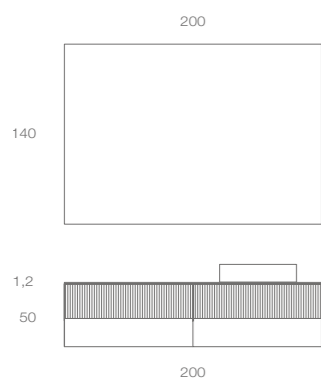

S 01
p. 198

Dimensioni / Dimensions
L200 x P/D46 x H51,2 cm

Top: Noce Canaletto (WO.520)
Basi: cassetti superiori in Noce Canaletto Rigato (WO.520R) e cassetti inferiori laccati Beige Lucido (LL.140)
Lavabo*
Specchio: con luce perimetrale LED.

Top: Noce Canaletto (WO.520)
Cabinets: Noce Canaletto Rigato (WO.520R) upper drawers and Glossy Beige (LL.140) lacquered lower drawers.
Basin*
Mirror: with perimeter LED light