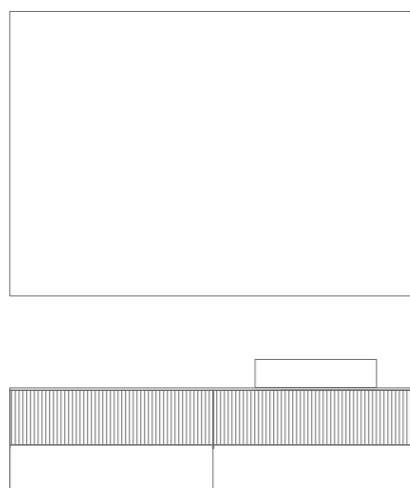

S 01

Dimensioni / Dimensions
L200 x P/D46 x H51,2 cm