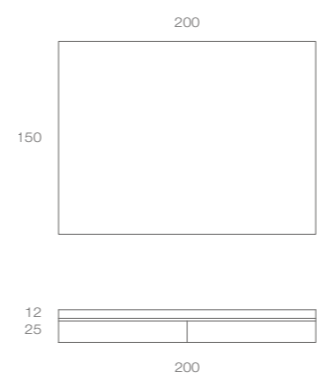

S 03
p. 206

Dimensioni / Dimensions
L200 x P/D46 x H37 cm

Top con lavabo integrato: Gres Ceppo di Grè (GR.411)
Basi: Rovere Naturale (WR.541)
Specchio su misura

Top with integrated basin: Gres Ceppo di Grè (GR.411)
Cabinets: Rovere Naturale (WR.541)
MTM mirror