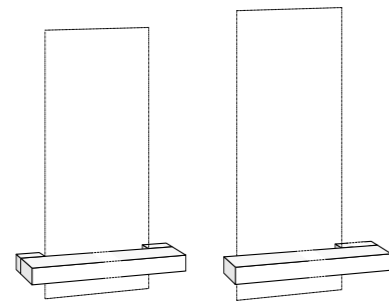

Mensola per specchio rettangolare

Shelf for rectangular mirror

Dimensioni / Dimensions
L140 x P/D14 x H7,5 cm

Mensola con attacco a parete in acciaio inox, con supporto singolo o doppio.
Disponibile nelle finiture:
> Laccato
> Legno
Dimensioni (P10/14 x H7,5 cm):
L su misura al cm.

Shelf with single or double stainless steel wall fixing.
Available:
> *Lacquered*
> *Wood*
Dimensions (D10/14 x H7,5 cm):
L MTM in cm.