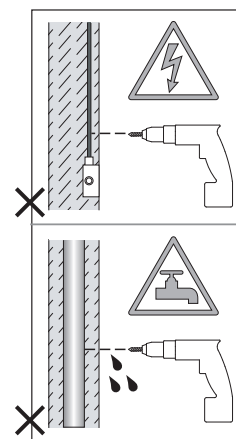

Cavo positivo: normalmente marrone o rosso
Cavo neutro: normalmente blu o nero
Cavo terra: normalmente verde o giallo

FR

LIRE ATTENTIVEMENT LES INSTRUCTIONS
AVANT DE COMMENCER LE MONTAGE

Phase: Normalement Brun / Rouge
Neutre: Normalement Bleu / Noir
Terre: Normalement Vert / Jaune

DE

LESEN SIE BITTE DIE ANWEISUNGEN
SORGFÄLTIG DURCH, BEVOR SIE MIT DEM
ZUSAMMENBAUEN BEGINNEN

Phase: Normalerweise Braun / Rot
Nulleiter: Normalerweise Blau / Schwarz
Erde: Normalerweise Grün / Gelb

FOR WALL USE ONLY
Usage mural uniquement
Solo per uso a parete
Nur zur Verwendung als Wandleuchte