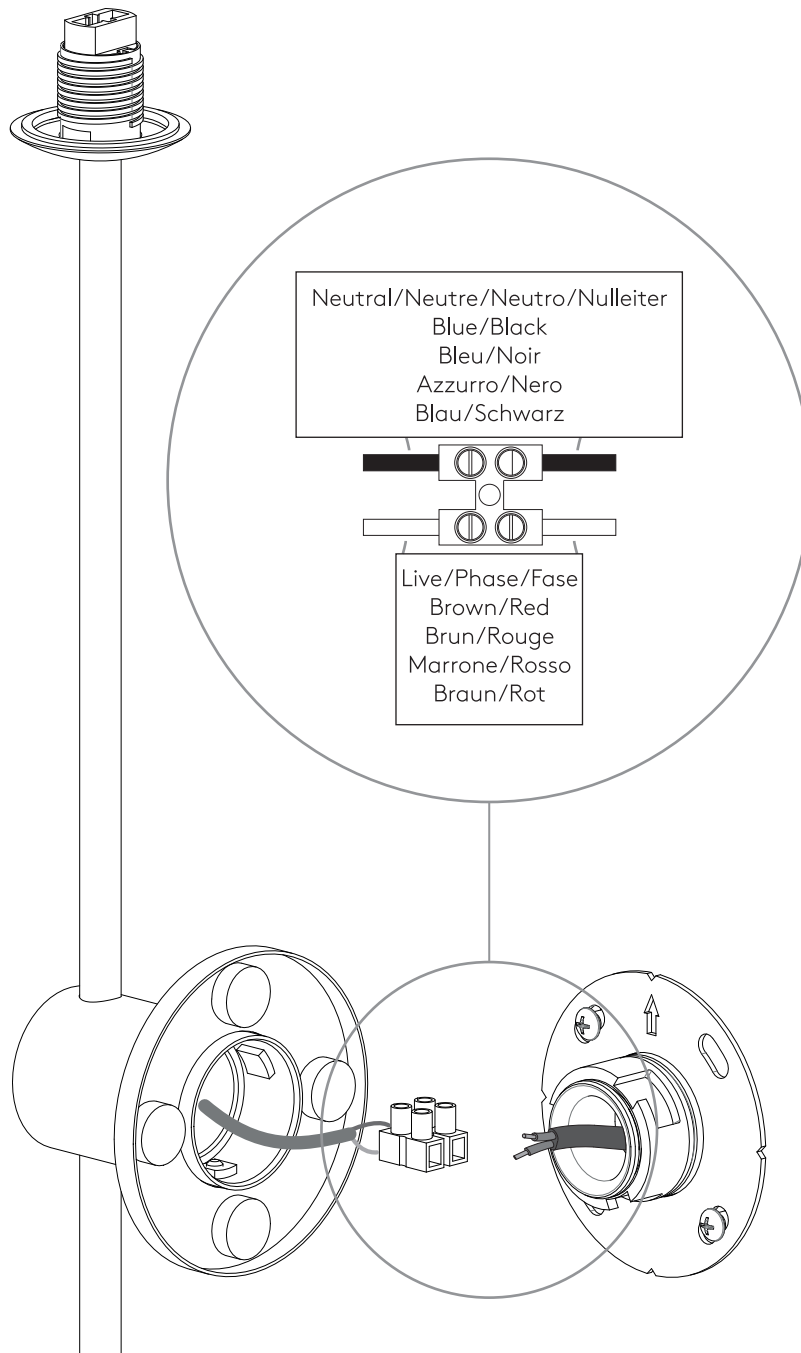

ORB SINGLE

astro

GB

PLEASE READ THE INSTRUCTIONS CAREFULLY
BEFORE COMMENCING ASSEMBLY

Live: Normally Brown / Red
Neutral: Normally Blue / Black
Earth: Normally Green / Yellow

IT

LEGGERE ATTENTAMENTE LE ISTRUZIONI
PRIMA DI COMINCIARE L'ASSEMBLAGGIO

Cavo positivo: normalmente marrone o rosso
Cavo neutro: normalmente blu o nero
Cavo terra: normalmente verde o giallo

FR

LIRE ATTENTIVEMENT LES INSTRUCTIONS
AVANT DE COMMENCER LE MONTAGE

Phase: Normalement Brun / Rouge
Neutre: Normalement Bleu / Noir
Terre: Normalement Vert / Jaune

DE

LESEN SIE BITTE DIE ANWEISUNGEN
SORGFÄLTIG DURCH, BEVOR SIE MIT DEM
ZUSAMMENBAUEN BEGINNEN

Phase: Normalerweise Braun / Rot
Nulleiter: Normalerweise Blau / Schwarz
Erde: Normalerweise Grün / Gelb

FOR WALL USE ONLY
Usage mural uniquement
Solo per uso a parete
Nur zur Verwendung als Wandleuchte

1

TURN OFF POWER
 Couper le courant! /
 Spegnere la corrente! /
 Strom Abshalten!

2

3

4

5

6