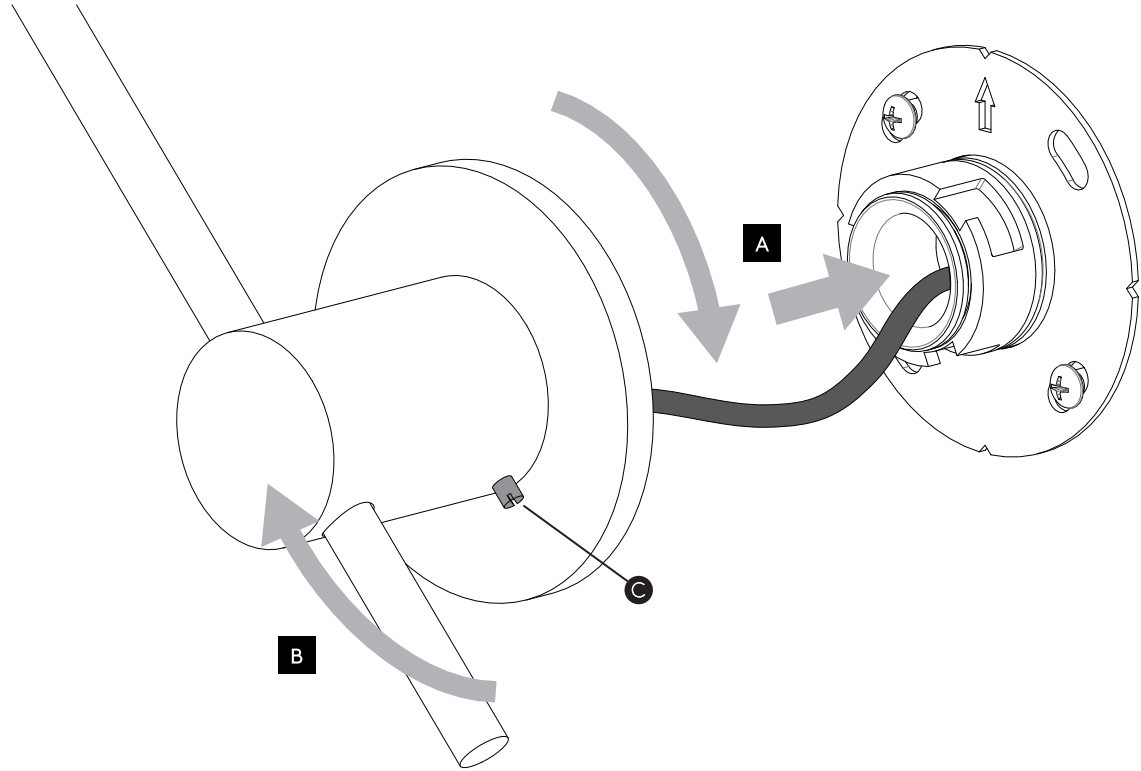

Cavo positivo: normalmente marrone o rosso
Cavo neutro: normalmente blu o nero
Cavo terra: normalmente verde o giallo

FR

LIRE ATTENTIVEMENT LES INSTRUCTIONS
AVANT DE COMMENCER LE MONTAGE

Phase: Normalement Brun / Rouge
Neutre: Normalement Bleu / Noir
Terre: Normalement Vert / Jaune

DE

LESEN SIE BITTE DIE ANWEISUNGEN
SORGFÄLTIG DURCH, BEVOR SIE MIT DEM
ZUSAMMENBAUEN BEGINNEN

Phase: Normalerweise Braun / Rot
Nulleiter: Normalerweise Blau / Schwarz
Erde: Normalerweise Grün / Gelb

FOR WALL USE ONLY
Usage mural uniquement
Solo per uso a parete
Nur zur Verwendung als Wandleuchte

1

TURN OFF POWER
 Couper le courant! /
 Spegnere la corrente! /
 Strom Abshalten!

2

3

4

5

6