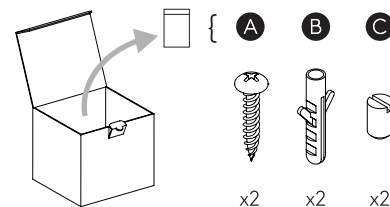

FOR WALL USE ONLY
Usage mural uniquement
Solo per uso a parete
Nur zur Verwendung als Wandleuchte