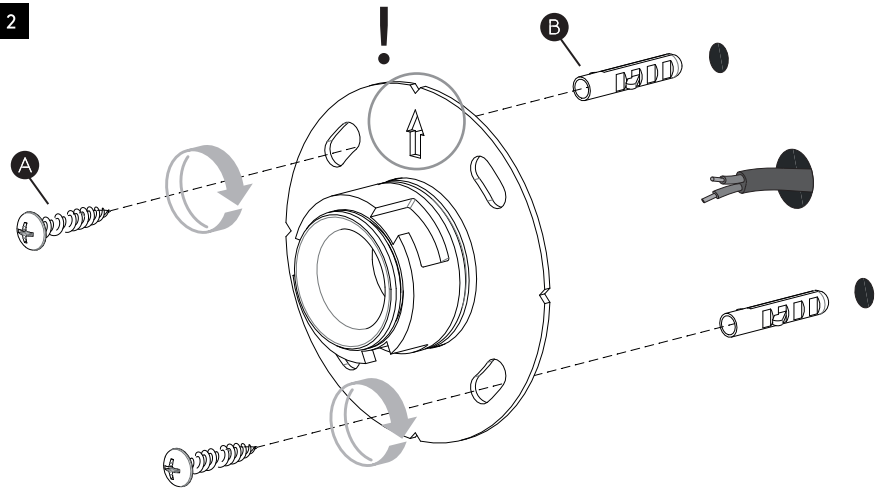

TURN OFF POWER
Couper le courant! /
Spegnere la corrente! /
Strom Abshalten!

2