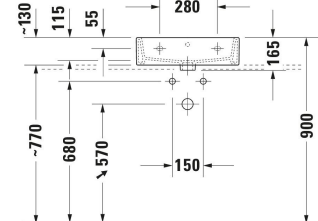

Vero Air Tvättställ # 2350500000 / 2350500027 / 2350500028 /
2350500041 / 2350500060 / 2350500070 / 2350500071 /
2350500079

| < 500 mm > |

Tvättställ	Dimension	Vikt	Ordernummer
Rektangulär, Armaturhålsplattform: Ja, Undersidan helt glaserad, Glaserad baksida: Nej, 500 mm			
Färger			
00 Alpinvit			
Variant			
● Vit Höglblank, Antal tvättställsytor: 1 Centrerad, Antal hål för armatur per tvättyta: 1 Centrerad, Bräddavlopp: Ja	500x165 mm	14,500 kg	2350500000
● Vit Höglblank, Antal tvättställsytor: 1 Centrerad, Antal hål för armatur per tvättyta: 1 Centrerad, Bräddavlopp: Ja, Slipad	500x165 mm	14,500 kg	2350500027
⊗ Vit Höglblank, Antal tvättställsytor: 1 Centrerad, Bräddavlopp: Ja, Slipad	500x165 mm	14,500 kg	2350500028
● Vit Höglblank, Antal tvättställsytor: 1 Centrerad, Antal hål för armatur per tvättyta: 1 Centrerad, Bräddavlopp: Nej	500x165 mm	14,500 kg	2350500041
⊗ Vit Höglblank, Antal tvättställsytor: 1 Centrerad, Bräddavlopp: Ja	500x165 mm	14,500 kg	2350500060
⊗ Vit Höglblank, Antal tvättställsytor: 1 Centrerad, Bräddavlopp: Nej	500x165 mm	14,500 kg	2350500070
● Vit Höglblank, Antal tvättställsytor: 1 Centrerad, Antal hål för armatur per tvättyta: 1 Centrerad, Bräddavlopp: Nej, Slipad	500x165 mm	14,500 kg	2350500071
⊗ Vit Höglblank, Antal tvättställsytor: 1 Centrerad, Bräddavlopp: Nej, Slipad	500x165 mm	14,500 kg	2350500079