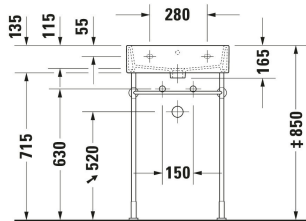

Vero Air Tvättställ # 2350500000 / 2350500027 / 2350500028 /
2350500041 / 2350500060 / 2350500070 / 2350500071 /
2350500079

| < 500 mm > |

Tvättställ	Dimension	Vikt	Ordernummer
Rektangulär, Armaturhålsplattform: Ja, Undersidan helt glaserad, Glaserad baksida: Nej, 500 mm			
Färger			
00 Alpinvit			
Variant			
● Vit Höglblank, Antal tvättställsytor: 1 Centrerad, Antal hål för armatur per tvättyta: 1 Centrerad, Bräddavlopp: Ja	500x165 mm	14,500 kg	2350500000
● Vit Höglblank, Antal tvättställsytor: 1 Centrerad, Antal hål för armatur per tvättyta: 1 Centrerad, Bräddavlopp: Ja, Slipad	500x165 mm	14,500 kg	2350500027
⊗ Vit Höglblank, Antal tvättställsytor: 1 Centrerad, Bräddavlopp: Ja, Slipad	500x165 mm	14,500 kg	2350500028
● Vit Höglblank, Antal tvättställsytor: 1 Centrerad, Antal hål för armatur per tvättyta: 1 Centrerad, Bräddavlopp: Nej	500x165 mm	14,500 kg	2350500041
⊗ Vit Höglblank, Antal tvättställsytor: 1 Centrerad, Bräddavlopp: Ja	500x165 mm	14,500 kg	2350500060
⊗ Vit Höglblank, Antal tvättställsytor: 1 Centrerad, Bräddavlopp: Nej	500x165 mm	14,500 kg	2350500070
● Vit Höglblank, Antal tvättställsytor: 1 Centrerad, Antal hål för armatur per tvättyta: 1 Centrerad, Bräddavlopp: Nej, Slipad	500x165 mm	14,500 kg	2350500071
⊗ Vit Höglblank, Antal tvättställsytor: 1 Centrerad, Bräddavlopp: Nej, Slipad	500x165 mm	14,500 kg	2350500079