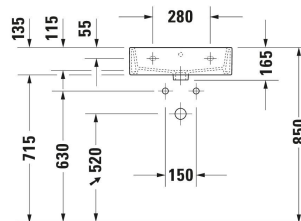

Vero Air Tvättställ # 2350500000 / 2350500027 / 2350500028 /
2350500041 / 2350500060 / 2350500070 / 2350500071 /
2350500079

| < 500 mm > |

Tvättställ	Dimension	Vikt	Ordernummer
Rektangulär, Armaturhålsplattform: Ja, Undersidan helt glaserad, Glaserad baksida: Nej, 500 mm			
Färger			
00 Alpinvit			
Variant			
● Vit Höglblank, Antal tvättställsytor: 1 Centrerad, Antal hål för armatur per tvättyta: 1 Centrerad, Bräddavlopp: Ja	500x165 mm	14,500 kg	2350500000
● Vit Höglblank, Antal tvättställsytor: 1 Centrerad, Antal hål för armatur per tvättyta: 1 Centrerad, Bräddavlopp: Ja, Slipad	500x165 mm	14,500 kg	2350500027
⊗ Vit Höglblank, Antal tvättställsytor: 1 Centrerad, Bräddavlopp: Ja, Slipad	500x165 mm	14,500 kg	2350500028
● Vit Höglblank, Antal tvättställsytor: 1 Centrerad, Antal hål för armatur per tvättyta: 1 Centrerad, Bräddavlopp: Nej	500x165 mm	14,500 kg	2350500041
⊗ Vit Höglblank, Antal tvättställsytor: 1 Centrerad, Bräddavlopp: Ja	500x165 mm	14,500 kg	2350500060
⊗ Vit Höglblank, Antal tvättställsytor: 1 Centrerad, Bräddavlopp: Nej	500x165 mm	14,500 kg	2350500070
● Vit Höglblank, Antal tvättställsytor: 1 Centrerad, Antal hål för armatur per tvättyta: 1 Centrerad, Bräddavlopp: Nej, Slipad	500x165 mm	14,500 kg	2350500071
⊗ Vit Höglblank, Antal tvättställsytor: 1 Centrerad, Bräddavlopp: Nej, Slipad	500x165 mm	14,500 kg	2350500079