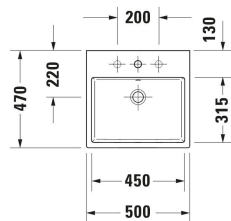

Vero Air Tvättställ # 2350500000 / 2350500027 / 2350500028 /
2350500041 / 2350500060 / 2350500070 / 2350500071 /
2350500079

| < 500 mm > |

Tvättställ	Dimension	Vikt	Ordernummer
Rektangulär, Armaturhålsplattform: Ja, Undersidan helt glaserad, Glaserad baksida: Nej, 500 mm			
Färger			
00 Alpinvit			
Variant			
● Vit Höglblank, Antal tvättställsytor: 1 Centrerad, Antal hål för armatur per tvättyta: 1 Centrerad, Bräddavlopp: Ja	500x165 mm	14,500 kg	2350500000
● Vit Höglblank, Antal tvättställsytor: 1 Centrerad, Antal hål för armatur per tvättyta: 1 Centrerad, Bräddavlopp: Ja, Slipad	500x165 mm	14,500 kg	2350500027
⊗ Vit Höglblank, Antal tvättställsytor: 1 Centrerad, Bräddavlopp: Ja, Slipad	500x165 mm	14,500 kg	2350500028
● Vit Höglblank, Antal tvättställsytor: 1 Centrerad, Antal hål för armatur per tvättyta: 1 Centrerad, Bräddavlopp: Nej	500x165 mm	14,500 kg	2350500041
⊗ Vit Höglblank, Antal tvättställsytor: 1 Centrerad, Bräddavlopp: Ja	500x165 mm	14,500 kg	2350500060
⊗ Vit Höglblank, Antal tvättställsytor: 1 Centrerad, Bräddavlopp: Nej	500x165 mm	14,500 kg	2350500070
● Vit Höglblank, Antal tvättställsytor: 1 Centrerad, Antal hål för armatur per tvättyta: 1 Centrerad, Bräddavlopp: Nej, Slipad	500x165 mm	14,500 kg	2350500071
⊗ Vit Höglblank, Antal tvättställsytor: 1 Centrerad, Bräddavlopp: Nej, Slipad	500x165 mm	14,500 kg	2350500079